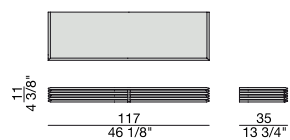

Estante en nogal canaletta macizo con un cajón.

Essenze | Wood

NOCE CANALETTA
Canaletta Walnut

NOCE CANALETTA
Canaletta Walnut
tinto/stained moka

NOCE CANALETTA
Canaletta Walnut
tinto/stained wengé

Laccato opaco poro chiuso | Matt Lacquered closed pore