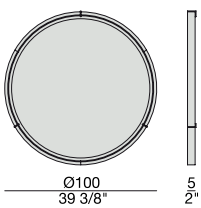

Specchio tondo da parete bisellato. Cornice in massello di noce canaletta con inserti in ottone bronzato spazzolato.

Bevelled wall mirror. Frame in solid canaletta walnut with brushed bronzed brass inserts.

Runder abgeschrägter Wandspiegel. Rahmen aus massivem Nussbaum Canaletta mit Einlagen aus gebürstetem, bronziertem Messing.

Miroir rond au mur biseauté. Cadre en noyer canaletta massif avec joints en cuivre bronzé brossé.

Espejo redondo de pared biselado. Marco en nogal canaletta macizo con inserciones en latón bronceado cepillado.

Essenze | Wood

NOCE CANALETTA
Canaletta Walnut

NOCE CANALETTA
Canaletta Walnut
tinto/stained moka