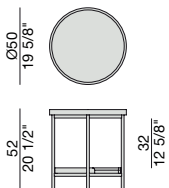

KOSTER Ø50

Design S. Tollgard

TAVOLINO | SIDE TABLE

2018

Tavolino tondo con struttura in metallo finitura Bronzoro e piani in frassino, oppure piano superiore in Rock e piano inferiore in frassino. Piedini in ottone spazzolato.

Round side table with metal frame in Bronzoro finish and tops in ash, or upper top in Rock and lower top in ash. End feet in brushed brass.

Runder Beistelltisch mit Metallgestell mit Bronzoro Finish und Ablagen in Esche, oder oberer Ablage in Rock und unterer Ablage in Esche.. Spitzen aus gebürstetem Messing.

Guéridon rond avec structure en métal en finition Bronzoro et plateaux en frêne ou Plateau supérieur en Rock dans les coloris de la collection et plateau inférieur en frêne. Pieds en cuivre brossé.

Mesa auxiliar redonda con estructura de metal en acabado Bronzoro y tapas de fresno o tapa superior en Rock en los colores de la colección y tapa inferior de fresno. Pies acabados en latón cepillado.