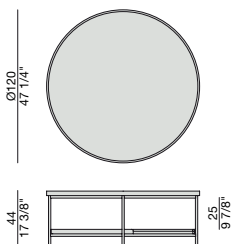

KOSTER Ø120

Design S. Tollgard

TAVOLINO | COFFEE TABLE

2018

Tavolino tondo con struttura in metallo finitura Bronzoro e piani in frassino, oppure piano superiore in Rock e piano inferiore in frassino. Piedini in ottone spazzolato.

Round side table with metal frame in Bronzoro finish and tops in ash, or upper top in Rock and lower top in ash. End feet in brushed brass.

Runder Beistelltisch mit Metallgestell mit Bronzoro Finish und Ablagen in Esche, oder oberer Ablage in Rock und unterer Ablage in Esche. Spitzen aus gebürstetem Messing.

Guéridon rond avec structure en métal en finition Bronzoro et plateaux en frêne ou Plateau supérieur en Rock dans les coloris de la collection et plateau inférieur en frêne. Pieds en cuivre brossé.

Mesa auxiliar redonda con estructura de metal en acabado Bronzoro y tapas de fresno o tapa superior en Rock en los colores de la colección y tapa inferior de fresno. Pies acabados en latón cepillado.