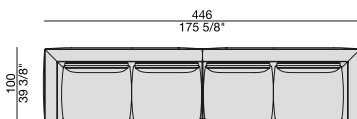

COMP. H

COMP. L

200

PENISOLA ANGOLARE DX
Open-end corner DX

TERMINALE DX
End unit DX

245

PENISOLA ANGOLARE SX
Open-end corner SX

TERMINALE SX
End unit SX

280

CHAISE LONGUE DX
Chaise Longue DX

ANGOLO 100
Corner 100

CENTRALE
Central Unit

CHAISE LONGUE SX
Chaise Longue SX

ANGOLO 150
Corner 150

CENTRALE 45°
Central unit 45°

TERMINALE DX 45°
End unit DX 45°