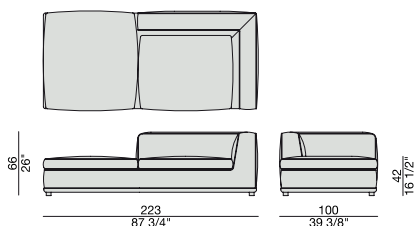

COMP. H

COMP. L

200

PENISOLA ANGOLARE DX
Open-end corner DX

TERMINALE DX
End unit DX

245

PENISOLA ANGOLARE SX
Open-end corner SX

TERMINALE SX
End unit SX

280

CHAISE LONGUE DX
Chaise Longue DX

ANGOLO 100
Corner 100

CENTRALE
Central Unit

CHAISE LONGUE SX
Chaise Longue SX

ANGOLO 150
Corner 150

CENTRALE 45°
Central unit 45°

TERMINALE DX 45°
End unit DX 45°