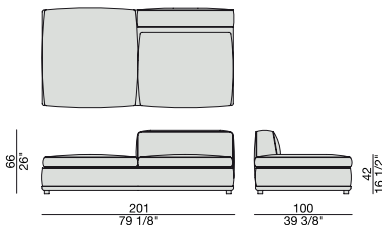

280

CHAISE LONGUE DX
Chaise Longue DX

ANGOLO 100
Corner 100

CENTRALE
Central Unit

CHAISE LONGUE SX
Chaise Longue SX

ANGOLO 150
Corner 150

CENTRALE 45°
Central unit 45°

TERMINALE DX 45°
End unit DX 45°

POUF
Ottoman

CHAISE LONGUE DX 45°
Chaise longue DX 45°

TERMINALE DX 45°
End unit DX 45°

CUSCINO 60
Cushion 60

CUSCINO 90
Cushion 90

CHAISE LONGUE SX 45°
Chaise longue SX 45°

CENTRALE SINGOLO
Single central unit