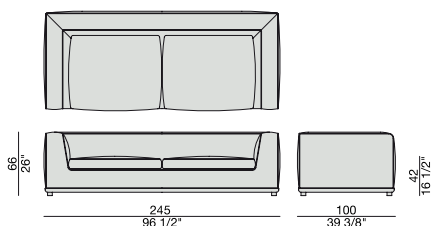

COMP. H

COMP. L

200

PENISOLA ANGOLARE DX
Open-end corner DX

TERMINALE DX
End unit DX

245

PENISOLA ANGOLARE SX
Open-end corner SX

TERMINALE SX
End unit SX

280

CHAISE LONGUE DX
Chaise Longue DX

ANGOLO 100
Corner 100

CENTRALE
Central Unit

CHAISE LONGUE SX
Chaise Longue SX

ANGOLO 150
Corner 150

CENTRALE 45°
Central unit 45°

TERMINALE DX 45°
End unit DX 45°