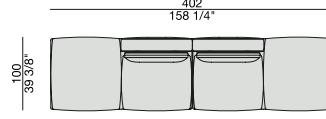

COMP. H

COMP. L

200

PENISOLA ANGOLARE DX
Open-end corner DX

TERMINALE DX
End unit DX

245

PENISOLA ANGOLARE SX
Open-end corner SX

TERMINALE SX
End unit SX

280

CHAISE LONGUE DX
Chaise Longue DX

ANGOLO 100
Corner 100

CENTRALE
Central Unit

CHAISE LONGUE SX
Chaise Longue SX

ANGOLO 150
Corner 150

CENTRALE 45°
Central unit 45°

TERMINALE DX 45°
End unit DX 45°