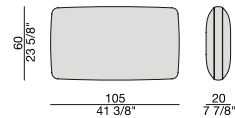

280

CHAISE LONGUE DX
Chaise Longue DX

ANGOLO 100
Corner 100

CENTRALE
Central Unit

CHAISE LONGUE SX
Chaise Longue SX

ANGOLO 150
Corner 150

CENTRALE 45°
Central unit 45°

TERMINALE DX 45°
End unit DX 45°

POUF
Ottoman

CHAISE LONGUE DX 45°
Chaise longue DX 45°

TERMINALE DX 45°
End unit DX 45°

CUSCINO 60
Cushion 60

CUSCINO 90
Cushion 90

CHAISE LONGUE SX 45°
Chaise longue SX 45°

CENTRALE SINGOLO
Single central unit