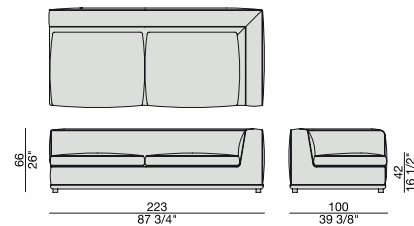

COMP. H

COMP. L

200

PENISOLA ANGOLARE DX
Open-end corner DX

TERMINALE DX
End unit DX

245

PENISOLA ANGOLARE SX
Open-end corner SX

TERMINALE SX
End unit SX

280

CHAISE LONGUE DX
Chaise Longue DX

ANGOLO 100
Corner 100

CENTRALE
Central Unit

CHAISE LONGUE SX
Chaise Longue SX

ANGOLO 150
Corner 150

CENTRALE 45°
Central unit 45°

TERMINALE DX 45°
End unit DX 45°