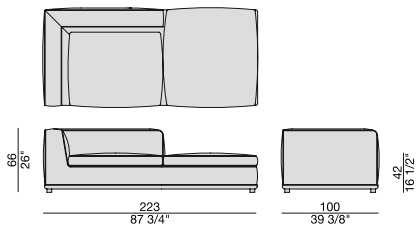

COMP. H

COMP. L

200

PENISOLA ANGOLARE DX
Open-end corner DX

TERMINALE DX
End unit DX

245

PENISOLA ANGOLARE SX
Open-end corner SX

TERMINALE SX
End unit SX

280

CHAISE LONGUE DX
Chaise Longue DX

ANGOLO 100
Corner 100

CENTRALE
Central Unit

CHAISE LONGUE SX
Chaise Longue SX

ANGOLO 150
Corner 150

CENTRALE 45°
Central unit 45°

TERMINALE DX 45°
End unit DX 45°