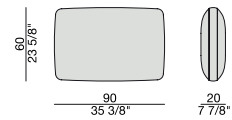

280

CHAISE LONGUE DX
Chaise Longue DX

ANGOLO 100
Corner 100

CENTRALE
Central Unit

CHAISE LONGUE SX
Chaise Longue SX

ANGOLO 150
Corner 150

CENTRALE 45°
Central unit 45°

TERMINALE DX 45°
End unit DX 45°

POUF
Ottoman

CHAISE LONGUE DX 45°
Chaise longue DX 45°

TERMINALE DX 45°
End unit DX 45°

CUSCINO 60
Cushion 60

CUSCINO 90
Cushion 90

CHAISE LONGUE SX 45°
Chaise longue SX 45°

CENTRALE SINGOLO
Single central unit