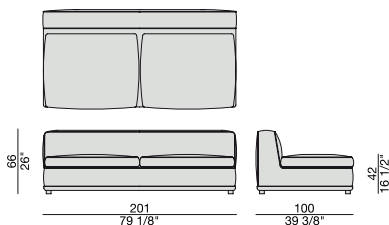

COMP. H

COMP. L

200

PENISOLA ANGOLARE DX
Open-end corner DX

TERMINALE DX
End unit DX

245

PENISOLA ANGOLARE SX
Open-end corner SX

TERMINALE SX
End unit SX

280

CHAISE LONGUE DX
Chaise Longue DX

ANGOLO 100
Corner 100

CENTRALE
Central Unit

CHAISE LONGUE SX
Chaise Longue SX

ANGOLO 150
Corner 150

CENTRALE 45°
Central unit 45°

TERMINALE DX 45°
End unit DX 45°