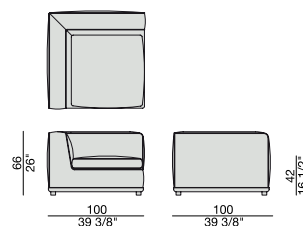

COMP. H

COMP. L

200

PENISOLA ANGOLARE DX
Open-end corner DX

TERMINALE DX
End unit DX

245

PENISOLA ANGOLARE SX
Open-end corner SX

TERMINALE SX
End unit SX

280

CHAISE LONGUE DX
Chaise Longue DX

ANGOLO 100
Corner 100

CENTRALE
Central Unit

CHAISE LONGUE SX
Chaise Longue SX

ANGOLO 150
Corner 150

CENTRALE 45°
Central unit 45°

TERMINALE DX 45°
End unit DX 45°