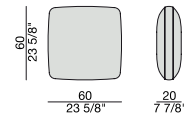

CUSCINO 60
Cushion 60