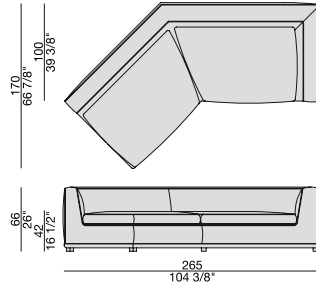

280

CHAISE LONGUE DX
Chaise Longue DX

ANGOLO 100
Corner 100

CENTRALE
Central Unit

CHAISE LONGUE SX
Chaise Longue SX

ANGOLO 150
Corner 150

CENTRALE 45°
Central unit 45°

TERMINALE DX 45°
End unit DX 45°