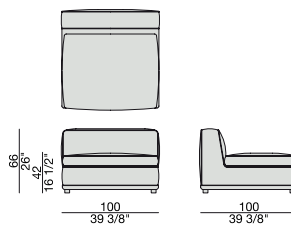

280

CHAISE LONGUE DX
Chaise Longue DX

ANGOLO 100
Corner 100

CENTRALE
Central Unit

CHAISE LONGUE SX
Chaise Longue SX

ANGOLO 150
Corner 150

CENTRALE 45°
Central unit 45°

TERMINALE DX 45°
End unit DX 45°

POUF
Ottoman

CHAISE LONGUE DX 45°
Chaise longue DX 45°

TERMINALE DX 45°
End unit DX 45°

CUSCINO 60
Cushion 60

CUSCINO 90
Cushion 90

CHAISE LONGUE SX 45°
Chaise longue SX 45°

CENTRALE SINGOLO
Single central unit