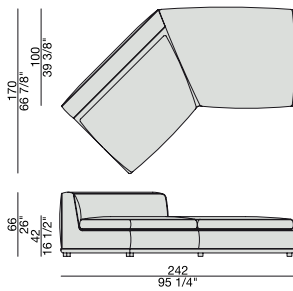

COMP. H

COMP. L

200

PENISOLA ANGOLARE DX
Open-end corner DX

TERMINALE DX
End unit DX

245

PENISOLA ANGOLARE SX
Open-end corner SX

TERMINALE SX
End unit SX

280

CHAISE LONGUE DX
Chaise Longue DX

ANGOLO 100
Corner 100

CENTRALE
Central Unit

CHAISE LONGUE SX
Chaise Longue SX

ANGOLO 150
Corner 150

CENTRALE 45°
Central unit 45°

TERMINALE DX 45°
End unit DX 45°

POUF
Ottoman

CHAISE LONGUE DX 45°
Chaise longue DX 45°

TERMINALE DX 45°
End unit DX 45°

CUSCINO 60
Cushion 60

CUSCINO 90
Cushion 90

CHAISE LONGUE SX 45°
Chaise longue SX 45°

CENTRALE SINGOLO
Single central unit