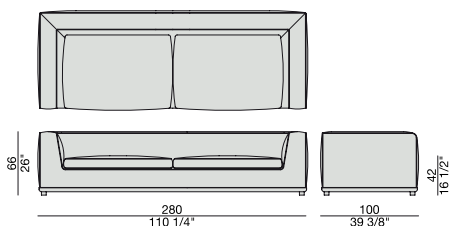

COMP. H

COMP. L

200

PENISOLA ANGOLARE DX
Open-end corner DX

TERMINALE DX
End unit DX

245

PENISOLA ANGOLARE SX
Open-end corner SX

TERMINALE SX
End unit SX

280

CHAISE LONGUE DX
Chaise Longue DX

ANGOLO 100
Corner 100

CENTRALE
Central Unit

CHAISE LONGUE SX
Chaise Longue SX

ANGOLO 150
Corner 150

CENTRALE 45°
Central unit 45°

TERMINALE DX 45°
End unit DX 45°