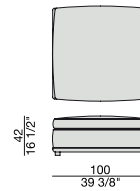

COMP. H

COMP. L

200

PENISOLA ANGOLARE DX
Open-end corner DX

TERMINALE DX
End unit DX

245

PENISOLA ANGOLARE SX
Open-end corner SX

TERMINALE SX
End unit SX

280

CHAISE LONGUE DX
Chaise Longue DX

ANGOLO 100
Corner 100

CENTRALE
Central Unit

CHAISE LONGUE SX
Chaise Longue SX

ANGOLO 150
Corner 150

CENTRALE 45°
Central unit 45°

TERMINALE DX 45°
End unit DX 45°

POUF
Ottoman

CHAISE LONGUE DX 45°
Chaise longue DX 45°

TERMINALE DX 45°
End unit DX 45°

CUSCINO 60
Cushion 60

CUSCINO 90
Cushion 90

CHAISE LONGUE SX 45°
Chaise longue SX 45°

CENTRALE SINGOLO
Single central unit