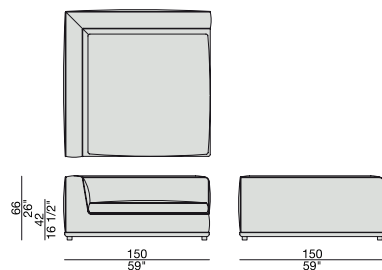

COMP. H

COMP. L

200

PENISOLA ANGOLARE DX
Open-end corner DX

TERMINALE DX
End unit DX

245

PENISOLA ANGOLARE SX
Open-end corner SX

TERMINALE SX
End unit SX

280

CHAISE LONGUE DX
Chaise Longue DX

ANGOLO 100
Corner 100

CENTRALE
Central Unit

CHAISE LONGUE SX
Chaise Longue SX

ANGOLO 150
Corner 150

CENTRALE 45°
Central unit 45°

TERMINALE DX 45°
End unit DX 45°

POUF
Ottoman

CHAISE LONGUE DX 45°
Chaise longue DX 45°

TERMINALE DX 45°
End unit DX 45°

CUSCINO 60
Cushion 60

CUSCINO 90
Cushion 90

CHAISE LONGUE SX 45°
Chaise longue SX 45°

CENTRALE SINGOLO
Single central unit