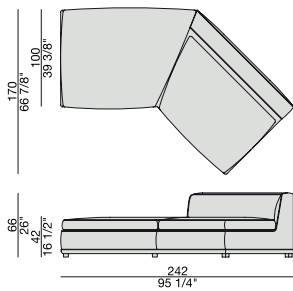

280

CHAISE LONGUE DX
Chaise Longue DX

ANGOLO 100
Corner 100

CENTRALE
Central Unit

CHAISE LONGUE SX
Chaise Longue SX

ANGOLO 150
Corner 150

CENTRALE 45°
Central unit 45°

TERMINALE DX 45°
End unit DX 45°

POUF
Ottoman

CHAISE LONGUE DX 45°
Chaise longue DX 45°

TERMINALE DX 45°
End unit DX 45°

CUSCINO 60
Cushion 60

CUSCINO 90
Cushion 90

CHAISE LONGUE SX 45°
Chaise longue SX 45°

CENTRALE SINGOLO
Single central unit