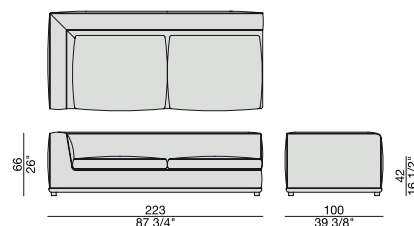

COMP. H

COMP. L

200

PENISOLA ANGOLARE DX
Open-end corner DX

TERMINALE DX
End unit DX

245

PENISOLA ANGOLARE SX
Open-end corner SX

TERMINALE SX
End unit SX

280

CHAISE LONGUE DX
Chaise Longue DX

ANGOLO 100
Corner 100

CENTRALE
Central Unit

CHAISE LONGUE SX
Chaise Longue SX

ANGOLO 150
Corner 150

CENTRALE 45°
Central unit 45°

TERMINALE DX 45°
End unit DX 45°