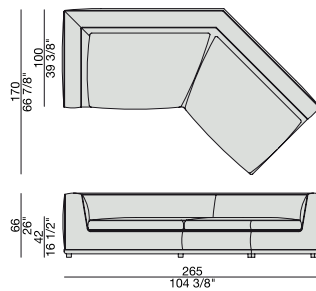

COMP. H

COMP. L

200

PENISOLA ANGOLARE DX
Open-end corner DX

TERMINALE DX
End unit DX

245

PENISOLA ANGOLARE SX
Open-end corner SX

TERMINALE SX
End unit SX

280

CHAISE LONGUE DX
Chaise Longue DX

ANGOLO 100
Corner 100

CENTRALE
Central Unit

CHAISE LONGUE SX
Chaise Longue SX

ANGOLO 150
Corner 150

CENTRALE 45°
Central unit 45°

TERMINALE DX 45°
End unit DX 45°

POUF
Ottoman

CHAISE LONGUE DX 45°
Chaise longue DX 45°

TERMINALE DX 45°
End unit DX 45°

CUSCINO 60
Cushion 60

CUSCINO 90
Cushion 90

CHAISE LONGUE SX 45°
Chaise longue SX 45°

CENTRALE SINGOLO
Single central unit