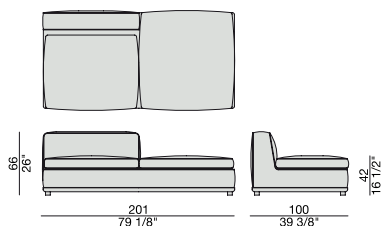

COMP. H

COMP. L

200

PENISOLA ANGOLARE DX
Open-end corner DX

TERMINALE DX
End unit DX

245

PENISOLA ANGOLARE SX
Open-end corner SX

TERMINALE SX
End unit SX

280

CHAISE LONGUE DX
Chaise Longue DX

ANGOLO 100
Corner 100

CENTRALE
Central Unit

CHAISE LONGUE SX
Chaise Longue SX

ANGOLO 150
Corner 150

CENTRALE 45°
Central unit 45°

TERMINALE DX 45°
End unit DX 45°