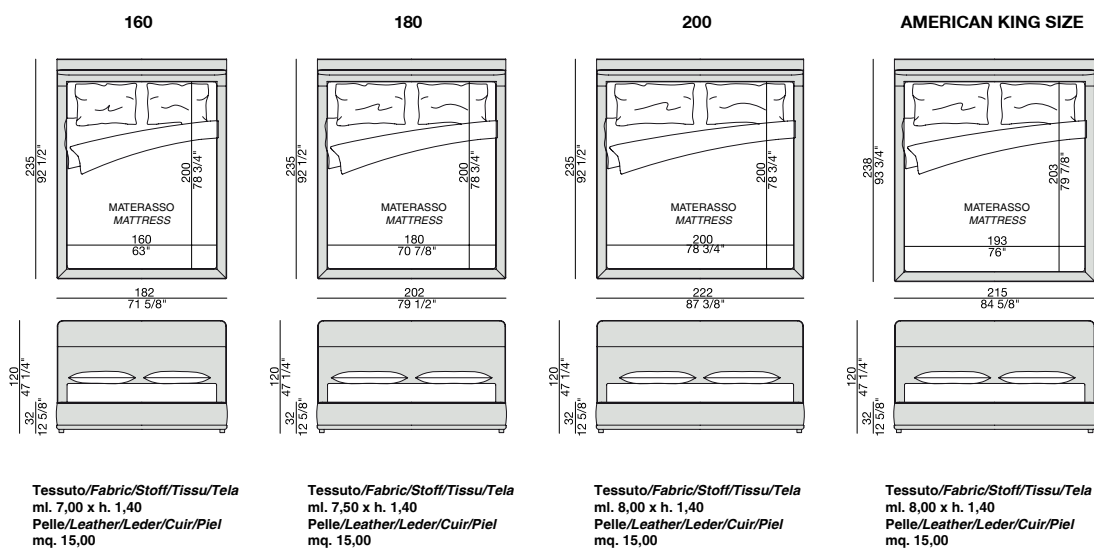

Bed with beechwood slatted base and lower frame in solid canaletta walnut with grey pewter metal feet. Cover in the fabrics of the collection. Frame in solid wood and plywood foam-coated with high-density crushproof polyurethane. Removable cover available for fabrics only (can be removed taking apart the lower wooden frame).

Bett mit Untergestell aus masivem Nussbaum canaletta und Lattenrost aus Buchenholz. FüÙe in grau pulverbeschichtet. Abnehmbare Bezüge (nur Stoff) in den Stoffen und Leder aus der Kollektion. Die abnehmbaren Stoffbezüge können aus dem unteren Holzrahmen entfernt werden. Bettrahmen aus Massivholz mit Sperrholz und unverformbaren Pürschaum ummantelt.

Lit avec lattes en hêtre et base en noyer canaletta massif, soutenue par des pieds en métal gris peltre. Revêtement dans les tissus de la collection. Structure en bois contreplaqué massif, revêtu par polyurethane expansé indéformable. Revêtement déhoussable seulement en tissu, en démontant la base en bois.

Cama revestida en las telas de la colección con duelas de haya y base en nogal canaletta macizo con pies de metal gris peltre. Estructura de madera maciza y de contrachapado, revestida con poliuretano expandido indeformable. Revestimiento desenfundable en tela, desmontando la base de madera.