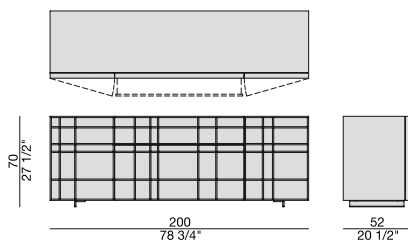

KILT CREDENZA

Design M. Marconato & T. Zappa

CREDENZA | SIDEBOARD

Credenza con motivo decorativo interamente realizzato in noce canaletta e base in metallo. Nella decorazione frontale sono ricavate le maniglie per l'apertura delle ante laterali del cassetto superiore e del cassetto inferiore.

Sideboard with decoration in solid canaletta walnut and metal base. The handle for the side doors and the central drawers (the top one regular and the bottom one deep) are grooved in the decoration itself.

Anrichte mit Dekoration aus massivem Nussbaum Canaletta und Metallgestell. Die Handgriffe für die Seitentüren und der zentralen Schubladen (das obere regelmäßig und das untere Tief) in der Dicke der Dekoration gerillt sind.

Meuble avec décorations en noyer canaletta massif et piètement en métal. Les poignées pour les portes latérales et les tiroirs centraux (le plus haut régulier et celui du bas profonde) sont rainurés de l'épaisseur de la décoration.

Aparador con decoración en nogal canaletta macizo. Las manijas de las puertas laterales, del cajón superior y del cajón hondo inferior central se encuentran en la decoración misma.