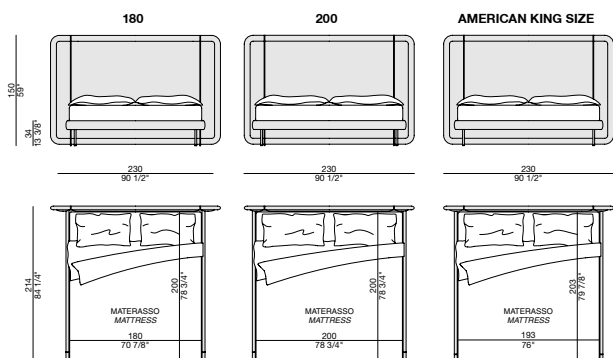

Bed with frame in canaletta walnut, equipped with wooden slats or bed base in birch plywood and brushed brass feet. Headboard with solid canaletta walnut frame upholstered in the fabrics of the collection. Headboard and bedframe inserts in brushed brass. Headboard and bedbase can be also purchased separately.

Bett mit Gestell aus Nussbaum Canaletta, inklusive Lattenrost aus Holz. Füße mit gebürsteter Messing-Oberfläche. Kopfteil mit Rahmen aus massivem Nussbaum Canaletta und Textilbezug aus der Kollektion. Die Einsätze des Bettrahmens und des Kopfteils sind aus gebürstetem Messing. Das Kopfende und der Bettrahmen können getrennt bestellt werden.

Lit avec structure en noyer canaletta, complet en lattes en bois ou piétement en bouleau contre-plaqué; pieds en cuivre brossé. Tête de lit avec cadre en noyer canaletta massif revêtu dans les tissus de la collection. Inserts du lit et de la tête de lit sont en cuivre brossé. Tête de lit et lit peuvent être commandés séparément.

Cama con estructura de nogal canaletta, duelas de madera o base de contrachapado de abedul, y pies de latón cepillado. Cabecera con marco de nogal canaletta macizo tapizada en las telas de la colección. Insertos de la cabecera y de la base en latón cepillado. Cabecera y base de la cama se pueden pedir también por separado.