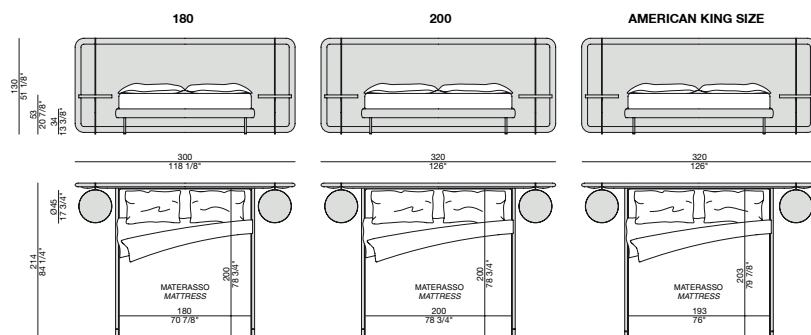

Lit avec structure en noyer canaletta, complet en lattes en bois ou piétement en bouleau contre-plaqué; pieds en cuivre brossé. Tête de lit avec cadre en noyer canaletta massif revêtu dans les tissus de la collection. Tables de nuit en suspension optionnelles avec plateau revêtu en Cuoio ou Rock dans les couleurs de la collection. Inserts du lit et de la tête de lit et profil de tables de nuit sont en cuivre brossé. Tête de lit et lit peuvent être commandés séparément.

Cama con estructura de nogal canaletta, duelas de madera o base de contrachapado de abedul, y pies de latón cepillado. Cabecera con marco de nogal canaletta macizo tapizada en las telas de la colección. Mesas de noche suspendidas opcionales con tapa revestida en Cuoietto o en Rock en los colores de la colección. Insertos de la cabecera y de la base y borde de las mesas de noche en latón cepillado. Cabecera y base de la cama se pueden pedir también por separado.