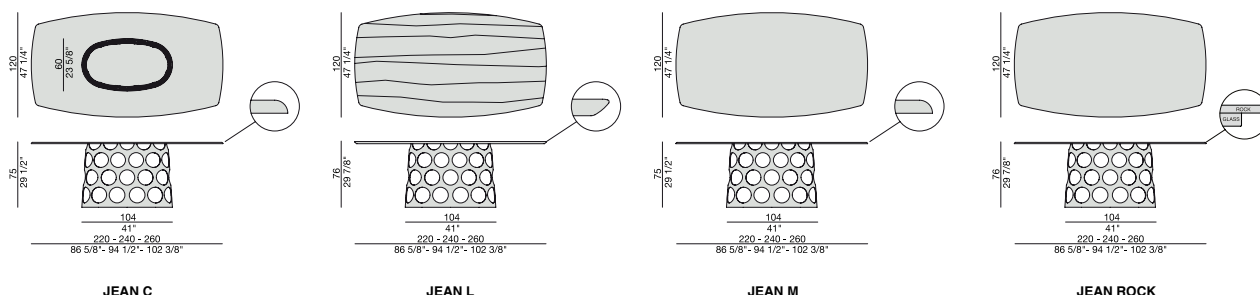

JEAN BOTTE

Design C. Ballabio

TAVOLO | TABLE

2013

Tavolo da pranzo con base in metallo e piano in legno massello noce canaletta, marmo (spessore mm. 20), cristallo (spessore mm.15) o Rock.

Dining-table with metal base and solid canaletta wood, marble (thickness mm. 20), glass (thickness mm. 15) or Rock top.

Ess-Tisch mit Metallgestell und Fassungplatte aus massivem Nussbaum Canaletta, Rock, Marmor (Stärke mm. 20) oder Glas (Stärke mm. 15).

Table à manger avec piétement en métal et plateau en noyer canaletta massif, marbre (épaisseur mm. 20), cristal (épaisseur mm. 15) ou Rock.

Mesa de comedor con base en metal y tapa en nogal canaletta macizo, mármol (espesor mm. 20), cristal (espesor mm. 15) o Rock.