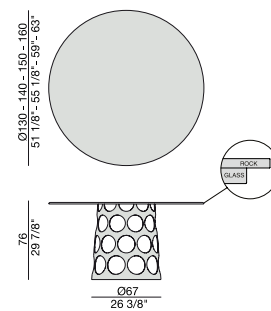

*Mesa de comedor con base en metal y tapa en nogal canaletta macizo, mármol (espesor mm. 20), cristal (espesor mm. 15) o Rock.*

JEAN C

JEAN L

JEAN M

JEAN ROCK