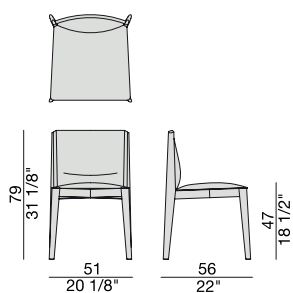

Sedia con struttura in massello di noce canaletta e seduta in cuoietto.

Chair with frame in solid canaletta walnut and seat in Cuoietto leather.

Stuhl mit Gestell aus massivem Nussbaum Canaletta und Sitz aus Cuoietto.

Chaise avec structure en noyer canaletta massif et assise en cuoietto.

Silla con estructura en nogal canaletta macizo y asiento en cuoietto.

IONIS CON BRACCIOLI

Design G. & O. Buratti

SEDIA | CHAIR

2016

Sedia con braccioli con struttura in massello di noce canaletta e seduta in cuoioetto.