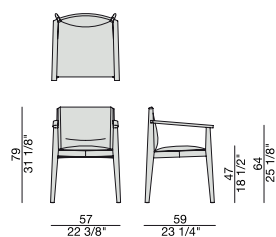

IONIS CON BRACCIOLI

Design G. & O. Buratti

SEDIA | CHAIR

2016

Sedia con braccioli con struttura in massello di noce canaletta e seduta in cuoioetto.

Chair with arms with frame in solid canaletta walnut and seat in Cuoioetto leather.

Armlehnenstuhl mit Gestell aus massivem Nussbaum Canaletta und Sitz aus

Chaise avec accoudoirs avec structure en noyer canaletta massif et assise en cuoioetto.

Silla con brazos con estructura en nogal canaletta macizo y asiento en cuoioetto.