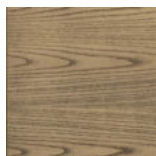

Specchio ottagonale da parete con cornice in massello di frassino con inserti in ottone spazzolato.

Octagonal wall mirror with frame in solid ash wood with brushed brass inserts.

Achteckiger Wandspiegel mit Rahmen aus massivem Esche und Einlagen aus gebürstetem Messing.

Miroir octogonal à fixer au mur avec cadre en frêne massif avec joints en cuivre brossé.

Espejo octagonal de pared con marco en fresno macizo con inserciones en latón cepillado.

Essenze | Wood

FRASSINONATURALE
Natural Ash

FRASSINO
Ash
tinto/stained moka

FRASSINO
Ash
tinto/stained
canaletta walnut

FRASSINO
Ash
tinto/stained wengé

FRASSINO
Ash
tinto/stained canapa

FRASSINO
Ash
tinto/stained caffè

Laccato opaco poro aperto | Matt Lacquered open pore