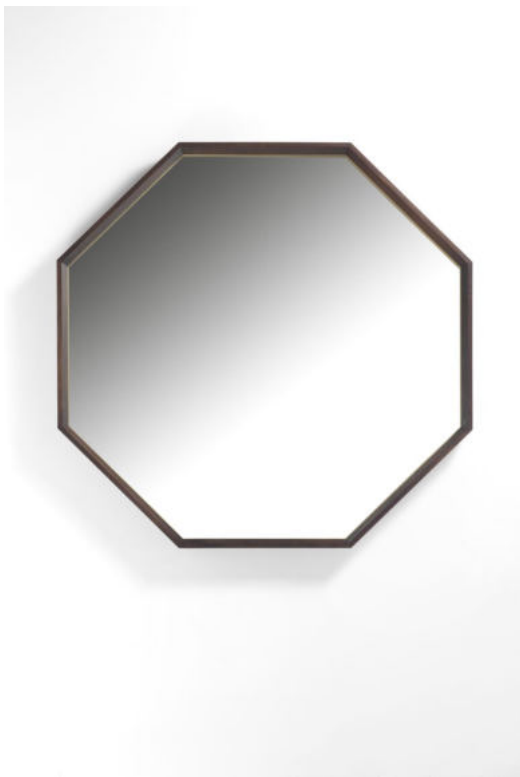

Specchio ottagonale da parete con cornice in massello di frassino con inserti in ottone spazzolato.

Octagonal wall mirror with frame in solid ash wood with brushed brass inserts.

Achteckiger Wandspiegel mit Rahmen aus massivem Esche und Einlagen aus gebürstetem Messing.

Miroir octogonal à fixer au mur avec cadre en frêne massif avec joints en cuivre brossé.

Espejo octagonal de pared con marco en fresno macizo con inserciones en latón cepillado.

Essenze | Wood

FRASSINONATURALE
Natural Ash

FRASSINO
Ash
tinto/stained moka

FRASSINO
Ash
tinto/stained
canaletta walnut

FRASSINO
Ash
tinto/stained wengé

FRASSINO
Ash
tinto/stained canapa

FRASSINO
Ash
tinto/stained caffè

Laccato opaco poro aperto | Matt Lacquered open pore

IRON
Iron
(RAL 7011)

CIOCCOLATO
Chocolate
(RAL 8019)

Specchio | Mirror

NATURALE
Clear

Metallo | Metal

OTTONE SPAZZOLATO
Brushed brass