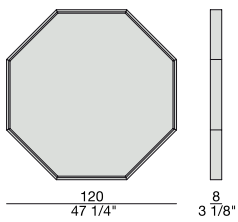

Specchio ottagonale da parete con cornice in massello di frassino con inserti in ottone spazzolato.

Octagonal wall mirror with frame in solid ash wood with brushed brass inserts.

Achteckiger Wandspiegel mit Rahmen aus massivem Esche und Einlagen aus gebürstetem Messing.

Miroir octogonal à fixer au mur avec cadre en frêne massif avec joints en cuivre brossé.

Espejo octagonal de pared con marco en fresno macizo con inserciones en latón cepillado.