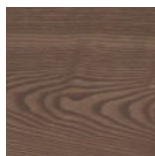

Specchio ottagonale da parete con cornice in massello di frassino con inserti in ottone spazzolato.

Octagonal wall mirror with frame in solid ash wood with brushed brass inserts.

Achteckiger Wandspiegel mit Rahmen aus massivem Esche und Einlagen aus gebürstetem Messing.

Miroir octogonal à fixer au mur avec cadre en frêne massif avec joints en cuivre brossé.

Espejo octagonal de pared con marco en fresno macizo con inserciones en latón cepillado.

Essenze | Wood

FRASSINONATURALE
Natural Ash

FRASSINO
Ash
tinto/stained moka

FRASSINO
Ash
tinto/stained
canaletta walnut

FRASSINO
Ash
tinto/stained wengé

FRASSINO
Ash
tinto/stained canapa

FRASSINO
Ash
tinto/stained caffè

Laccato opaco poro aperto | Matt Lacquered open pore