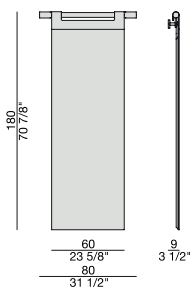

Wandspiegel mit Gestell aus massivem Nussbaum Canaletta. Details aus verchromtem Metall.

Miroir au mur avec support en noyer canaletta massif. Détails en métal chromé.

Espejo de pared con soporte en nogal canaletta macizo. Detalles en metal cromado.