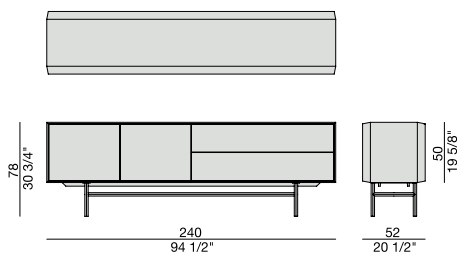

HARALD 240

Design G. Carollo

CREDENZA | SIDEBOARD

2017

Credenza in noce canaletta con due ante con apertura touch e due cassetti push pull ad estrazione totale. I frontali sono disponibili in legno oppure rivestiti in specchio fumè. Base in metallo finitura bronzoro. Interno cassetti impiallacciati in noce canaletta.

Sideboard in canaletta walnut with two doors with touch opening and two total extraction drawers with push pull system. Fronts available in wood or covered in smoked mirror. Bronzoro metal base and internal part of the drawers canaletta walnut veneered.

Sideboard in Nussbaum canaletta mit zwei Türen und zwei Schubladen mit "push-pull" Beschlägen und Vollauszügen. Fronten möglich in Holz, oder mit Spiegel Rauchglas. Untergestell in Bronze, Schubladen innen in furniertem Nussbaum canaletta.

Meuble en noyer canaletta avec deux portes avec ouverture touch et deux tiroirs avec extraction totale push pull. Façades disponibles en bois ou en miroir fumé. Base en métal bronzoro. Intérieur des tiroirs plaqué en noyer canaletta.

Aparador en nogal canaletta con dos puertas con apertura a presión y dos cajones de extracción total con apertura presionar y soltar. Los frentes pueden ser de madera o revestidos de espejo ahumado. Base de metal en acabado bronzoro. Interiores de los cajones en contrachapado de nogal canaletta.