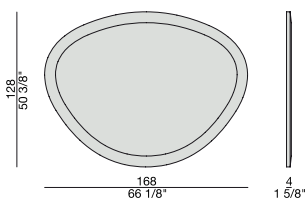

Specchio con cornice in massello di noce canaletta.

Mirror with frame in solid canaletta walnut.

Spiegel mit Rahmen aus massivem Nussbaum Canaletta.

Miroir avec cadre en noyer canaletta massif.

Espejo con marco en nogal canaletta macizo.