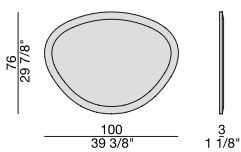

Specchio con cornice in massello di noce canaletta.

Mirror with frame in solid canaletta walnut.

Spiegel mit Rahmen aus massivem Nussbaum Canaletta.

Miroir avec cadre en noyer canaletta massif.

Espejo con marco en nogal canaletta macizo.