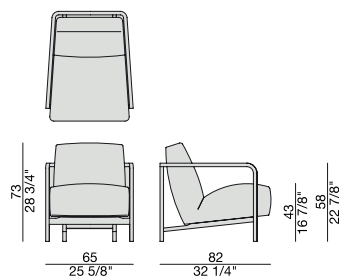

POLTRONA | ARMCHAIR

Poltrona con struttura in massello di noce canaletta e rivestimento sfoderabile nei tessuti della collezione.

Easy chair with frame in solid canaletta walnut and removable cover in the fabrics of the collection.

Armlehnstuhl mit Gestell aus massivem Nussbaum Canaletta und abnehmbarem Bezug in den Stoffen der Kollektion.

Fauteuil avec structure en noyer canaletta massif et revêtement déhoussable dans les tissus de la collection.

Sillón con estructura en nogal canaletta macizo y revestimiento desenfundable en las telas de la colección.