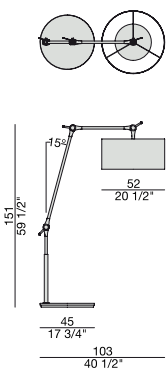

Lampada da terra con struttura tubolare in ottone bronzato spazzolato con snodo in massello di noce canaletta e base in marmo di Carrara. Paralume in cotone grigio con interno dorato.

Floor lamp with tubular frame in brushed bronzed brass with junction in solid canaletta walnut and Carrara marble base. Grey cotton shade with golden inner part.

Stehlampe mit Schlauchreifengestell aus bronziertem, gebürstetem Messing mit Verbindungsstuecken aus massivem Nussbaum Canaletta und einem Carrara-Marmor-Gestell. Lampenschirm aus grauem Baumwolle mit goldenem Inneteil.

Lampadaire avec structure tubulaire en cuivre bronzé brossé avec jonctions en noyer canaletta massif et structure en marbre de Carrara. Abat-jour en coton gris et partie intérieure dorée.

Lámpara de pie con estructura tubular en latón bronceado cepillado con juntura en nogal canaletta macizo y base en mármol de Carrara. Pantalla en algodón gris con interior dorado.