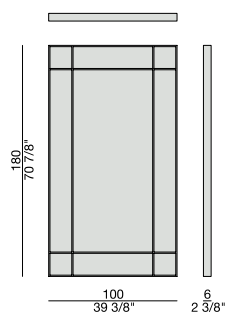

FOUR SEASON 180X100

Design Opera Design

SPECCHIO | MIRROR

2017

Specchio da parete con decorazione in massello di noce canaletta.

Wall mirror with internal decoration in solid canaletta walnut.

Wandspiegel mit Dekoration aus massiver Nussbaum Canaletta.

Miroir au mur avec décoration en noyer canaletta massif.

Espejo de pared con decoración interna en nogal canaletta macizo.