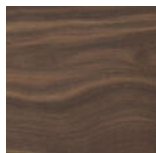

Wall mirror with internal decoration in solid ash.

Wandspiegel mit Dekoration aus massiver Esche.

Miroir au mur avec décoration en frêne massif.

Espejo de pared con decoración interna en fresno macizo.

Essenze | Wood

FRASSINO NATURALE
Natural Ash

FRASSINO
Ash
tinto/stained moka

FRASSINO
Ash
tinto/stained
canaletta walnut

FRASSINO
Ash
tinto/stained wengé

FRASSINO
Ash
tinto/stained canapa

FRASSINO
Ash
tinto/stained caffè

NOCE CANALETTA
Canaletta Walnut

NOCE CANALETTA
Canaletta Walnut
tinto/stained moka

NOCE CANALETTA
Canaletta Walnut
tinto/stained wengé

Laccato opaco poro aperto/chiuso | Matt Lacquered open/closed pore

BIANCO
White
(RAL 9016)

AVORIO
Ivory
(RAL 1013)

ARGILLA
Argilla
(RAL 7006)

PIOMBO
Piombo
(NCS S5005G20Y)

NERO
Black
(RAL 9005)

GRANATA
Granata
(NCS S4050Y90R)

PISTACCHIO
Pistacchio
(PANTONE 5825)

AVIO
Avio
(PANTONE 5415)

IRON
Iron
(RAL 7011)