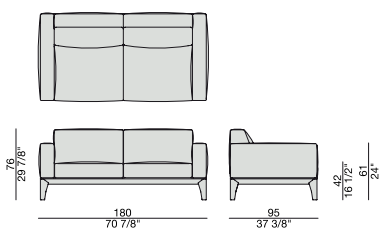

FELLOW SOFA

Design M. Marconato T. Zappa

DIVANO | SOFA

2013

Divano con struttura in massello di noce canaletta e rivestimento nei tessuti della collezione.

Sofa with frame in solid canaletta walnut and cover in the fabrics of the collection.

Sofa mit Gestell aus massivem Naussbaum Canaletta mit Bezug in den Stoffen der Kollektion.

Sofa en noyer canaletta massif et revêtement dans les tissus de la collection.

Sofá en nogal canaletta macizo y revestimiento en las telas de la colección.

FELLOW 180