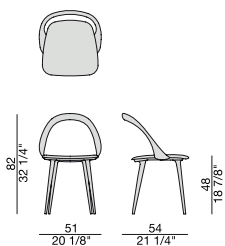

Sedia in massello di noce canaletta o frassino e rivestimento nei tessuti della collezione.

Chair in canaletta walnut or ash and seat covered in the fabrics of the collection.

Stuhl mit Gestell aus massivem Nussbaum Canaletta oder Esche und Bezug in den Stoffen der Kollektion.

Chaise en noyer canaletta ou frêne massif et siège revêtu dans les tissus de la collection.

Silla en nogal canaletta o fresno macizo y asiento revestido en las telas de la colección.