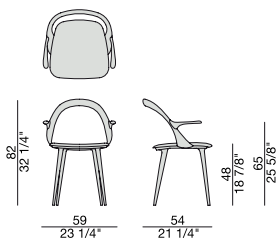

ESTER WITH ARMS

Design S. Bigi

SEDIA | CHAIR

2013

Sedia con braccioli con struttura in massello di noce canaletta o frassino e rivestimento nei tessuti della collezione.

Chair with arms with frame in canaletta walnut or ash and seat covered in the fabrics of the collection.

Stuhl mit Lehnen mit Gestell aus massivem Nussbaum Canaletta oder Esche und Bezug in den Stoffen der Kollektion.

Chaise avec accoudoirs avec structure en noyer canaletta ou frêne massif et siège revêtu dans les tissus de la collection.

Silla con brazos con estructura en nogal canaletta o fresno macizo y asiento revestido en las telas de la colección.