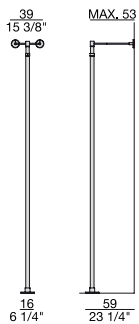

DOMINO EXPO

Design T. Colzani

LIBRERIA | BOOKCASE

Colonna in metallo fissata a parete o a soffitto con mensole in rovere a forte spessore (con foro centrato o decentrato).

Metal column fixed to the wall or forced between floor and ceiling. Thick shelf in oak with central or off-centred hole.

Säule aus Metall befestigt zwischen Boden und Decke oder Wandsäule. Boden aus Nussbaum. Canaletta mit Zentralloch oder aussermittige Bohrung.

Colonne en métal au mur ou fixée entre sol y plafond. Étagère en noyer canaletta avec trou de fixation sur le centre ou décentré.

Sistema costituito por columnas de metal fijadas entre suelo y techo o a la pared. Es posible personalizar la composición con baldas gruesas de fresno con agujero central o descentrado posicionables a diferentes alturas.

COLONNA A PARETE
Column fixed to the wall