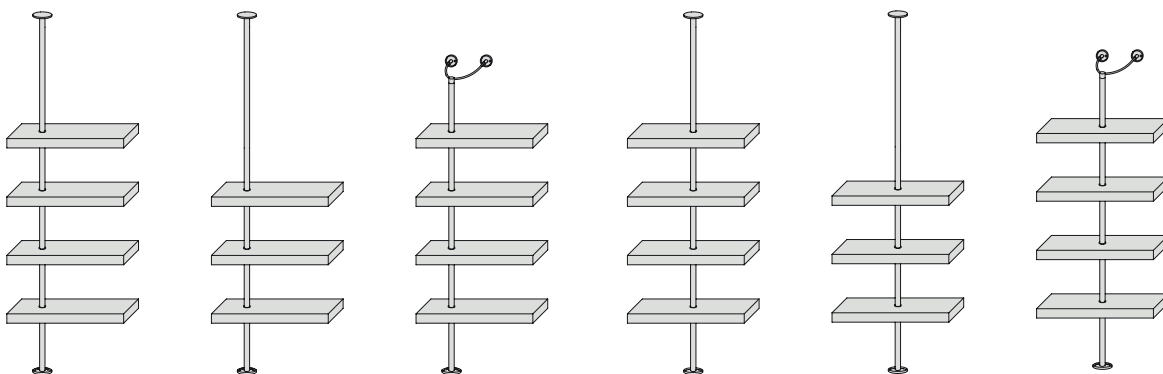

*Säule aus Metall befestigt zwischen Boden und Decke oder Wandsäule. Boden aus Nussbaum. Canaletta mit Zentralloch oder aussermittige Bohrung.*

*Colonne en métal au mur ou fixée entre sol y plafond. Étagère en noyer canaletta avec trou de fixation sur le centre ou décentré.*

*Sistema costituito por columnas de metal fijadas entre suelo y techo o a la pared. Es posible personalizar la composición con baldas gruesas de fresno con agujero central o descentrado posicionables a diferentes alturas.*

**COLONNA A PARETE**  
*Column fixed to the wall*

**COLONNA A SOFFITTO**  
*Column forced between floor and ceiling*

**MENSOLA LATERALE**  
*Shelf with off-centred hole*

**MENSOLA CENTRALE**  
*Shelf with centred hole*