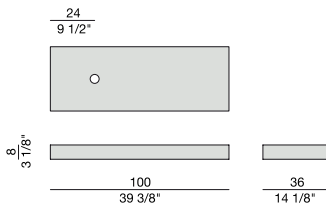

MENSOLA LATERALE
Shelf with off-centred hole