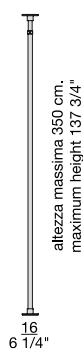

Metal column fixed to the wall or forced between floor and ceiling. Revolving glass container.

Säule aus Metall befestigt zwischen Boden und Decke oder Wandsäule. Drehbarer Glas-Kontainer.

Colonne en métal au mur ou fixée entre sol y plafond. Meuble pivotant en verre.

Sistema costituito por columnas de metal fijadas entre suelo y techo o a la pared. Es posible personalizar la composición con contenedores de cristal posicionables a diferentes alturas.

COLONNA A PARETE
Column fixed to the wall

COLONNA A SOFFITTO
Column forced between floor and ceiling

CONTENITORE GIREVOLE IN CRISTALLO
Revolving glass container

Cristallo | Glass

TRASPARENTE
Transparent

FUMÉ
Smoked

Metallo | Metal

BRONZORO