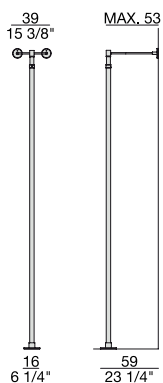

DOMINO

Design T. Colzani

LIBRERIA | BOOKCASE

Colonna in metallo fissata a parete o a soffitto. I contenitori in cristallo sono fissati alla colonna tramite anelli di rotazione che permettono agli stessi di ruotare indipendentemente gli uni dagli altri.

Metal column fixed to the wall or forced between floor and ceiling. Revolving glass container.

Säule aus Metall befestigt zwischen Boden und Decke oder Wandsäule. Drehbarer Glas-Kontainer.

Colonne en métal au mur ou fixée entre sol y plafond. Meuble pivotant en verre.

Sistema costituito por columnas de metal fijadas entre suelo y techo o a la pared. Es posible personalizar la composición con contenedores de cristal posicionables a diferentes alturas.

COLONNA A PARETE
Column fixed to the wall