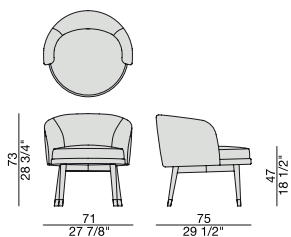

DAPHNE

Design E. Garbin - M. Dell'Orto

POLTRONA | ARMCHAIR

2013

Poltrona con struttura in massello di frassino e rivestimento nei tessuti della collezione. Puntali in metallo.

Easy chair with frame in solid ash and cover in the fabrics of the collection. Metal end-feet.

Sessel mit Gestell aus massiver Esche und abnehmbarem Bezug in den Stoffen der Kollektion.

Fauteuil avec structure en frêne massif et revêtement dans les tissus de la collection. Coussins inclus. Pieds en

Sillón con estructura en fresno macizo y revestimiento desfundable en las telas de la colección. Pies en metal.