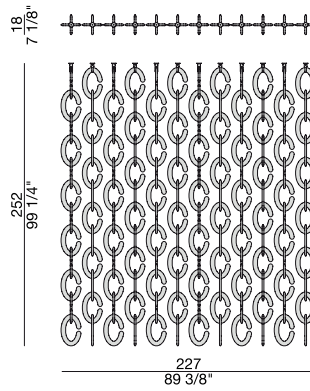

COMP. A

COMP. B

COMP. C

COMP. E