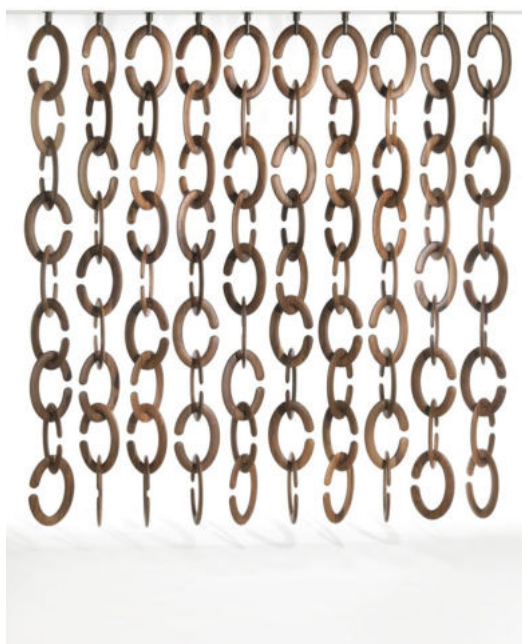

Separé modulare. Il gancho può essere fissato o lasciato mobile per permettere la rotazione della composizione.

Modular room divider. The hook can be blocked or can remain mobile to allow the rotation of the composition.

Modulares Raum-Teiler. Man kann die Hacken blockieren oder beweglich lassen, um die Drehung der Komposition zu ermöglichen.

Cloison modulaire. Le crochet peut être bloqué ou peut rester mobile, afin de permettre la rotation de la composition.

Separador de ambientes modular. El gancho se puede bloquear o se puede dejar móvil para permitir la rotación de la composición.

GANCIO A SOFFITTO
Ceiling hook

ELEMENTO SINGOLO
Single element

COMP. A

COMP. B

COMP. C

COMP. D

COMP. E

Essenze | Wood

NOCE CANALETTA
Canaletta Walnut

NOCE CANALETTA
Canaletta Walnut
tinto/stained moka

NOCE CANALETTA
Canaletta Walnut
tinto/stained wengé

Metallo | Metal