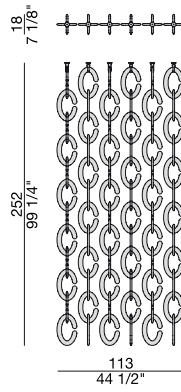

Separé modulare. Il gancho può essere fissato o lasciato mobile per permettere la rotazione della composizione.

Modular room divider. The hook can be blocked or can remain mobile to allow the rotation of the composition.

Modulares Raum-Teiler. Man kann die Hacken blockieren oder beweglich lassen, um die Drehung der Komposition zu ermöglichen.

Cloison modulaire. Le crochet peut être bloqué ou peut rester mobile, afin de permettre la rotation de la composition.

Separador de ambientes modular. El gancho se puede bloquear o se puede dejar móvil para permitir la rotación de la composición.

GANCIO A SOFFITTO
Ceiling hook

ELEMENTO SINGOLO
Single element

COMP. A

COMP. B