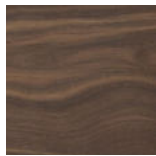

CIRCE RETTANGOLARE C

Design D. Dolcini

TAVOLO | DINING TABLE

2016

Essenze | Wood

NOCE CANALETTA
Canaletta Walnut