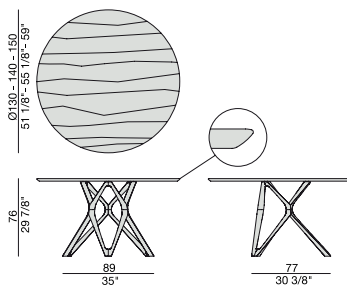

CIRCE TONDO L

Design D. Dolcini

TAVOLO | DINING TABLE

2016

Tavolo da pranzo rotondo in
massello di noce canaletta.

Round dining table with base in
solid canaletta walnut.

Runder Esstisch mit Gestell aus
massivem Nussbaum Canaletta.

Table à manger ronde avec
structure en noyer canaletta
massif.

Mesa de comedor redonda con
base en nogal canaletta macizo.