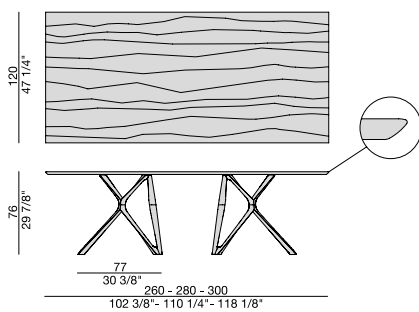

CIRCE 2 BASI RETTANGOLARE L

Design D. Dolcini

TAVOLO | DINING TABLE

2016

Tavolo da pranzo rettangolare con due basi in massello di noce canaletta.

Rectangular dining table with two bases in solid canaletta walnut.

Rechteckiger Esstisch mit zwei Gestellen aus massivem Nussbaum Canaletta.

Table à manger rectangulaire avec structure en noyer canaletta massif.

Mesa de comedor rectangular con dos bases en nogal canaletta macizo.