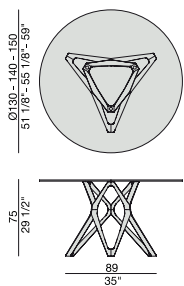

CIRCE TONDO C

Design D. Dolcini

TAVOLO | DINING TABLE

2016

Tavolo da pranzo rotondo con base in massello di noce canaletta e piano in cristallo temperato (spessore mm. 12).

Round dining table with base in solid canaletta walnut and top in tempered glass (thickness mm. 12).

Runder Esstisch mit Gestell aus massivem Nussbaum Canaletta und ESG-Glasplatte (Stärke mm. 12).

Table à manger ronde avec structure en noyer canaletta massif et plateau en verre trempé (épaisseur mm. 12).

Mesa de comedor redonda con base en nogal canaletta macizo y tapa en cristal templado (espesor mm. 12).