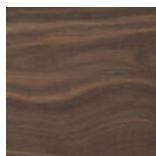

CIRCE 2 BASI RETTANGOLARE L

Design D. Dolcini

TAVOLO | DINING TABLE

2016

Essenze | Wood

NOCE CANALETTA
Canaletta Walnut