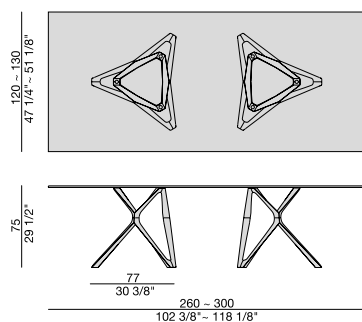

CIRCE 2 BASI RETTANGOLARE C

Design D. Dolcini

TAVOLO | DINING TABLE

2016

Tavolo da pranzo rettangolare con due basi in massello di noce canaletta e piano in cristallo temperato (spessore mm. 12).

Rectangular dining table with two bases in solid canaletta walnut and top in tempered glass (thickness mm. 12).

Rechteckiger Esstisch mit zwei Gestellen aus massivem Nussbaum Canaletta und ESG-Glasplatte (Stärke mm. 12).

Table à manger rectangulaire avec structure en noyer canaletta massif et plateau en verre trempé (épaisseur mm. 12).

Mesa de comedor rectangular con dos bases en nogal canaletta macizo y tapa en cristal templado (espesor mm. 12).