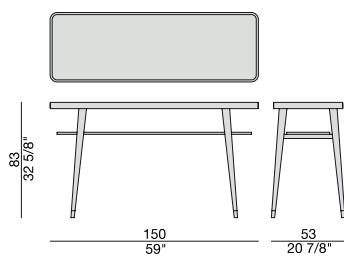

CHANTAL

Design E. Garbin - M. Dell'Orto

CONSOLE | CONSOLE

2016

Console in massello di frassino con ripiani in marmo o cristallo. Puntali in metallo.

Console with frame in solid ash wood with shelves in marble or glass. Metal end-feet.

Konsole aus massiver Esche mit Regalen aus Marmor oder Glas. Metallfüße.

Console en frêne massif avec étagères en marbre ou verre. Pieds en métal.

Consola en fresno macizo con repisas de mármol o cristal. Pies en metal.