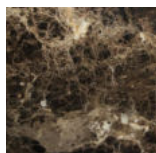

FRASSINO
Ash
tinto/stained
canaletta walnut

FRASSINO
Ash
tinto/stained wengé

FRASSINO
Ash
tinto/stained canapa

FRASSINO
Ash
tinto/stained caffè

Laccato opaco poro aperto | Matt Lacquered open pore

BIANCO
White
(RAL 9016)

AVORIO
Ivory
(RAL 1013)

ARGILLA
Argilla
(RAL 7006)

PIOMBO
Piombo
(NCS S5005G20Y)

NERO
Black
(RAL 9005)

GRANATA
Granata
(NCS S4050Y90R)

PISTACCHIO
Pistacchio
(PANTONE 5825)

AVIO
Avio
(PANTONE 5415)

IRON
Iron
(RAL 7011)

CIOCCOLATO
Chocolate
(RAL 8019)

Marmo | Marble

Emperador Dark

Calacatta Oro

Sahara Noir

Metallo | Metal

ANTRACITE
SPAZZOLATO
Brushed Anthracite

Essenze | Wood

Laccato opaco poro aperto | Matt Lacquered open pore

BIANCO
White
(RAL 9016)

AVORIO
Ivory
(RAL 1013)

ARGILLA
Argilla
(RAL 7006)

PIOMBO
Piombo
(NCS S5005G20Y)

NERO
Black
(RAL 9005)

GRANATA
Granata
(NCS S4050Y90R)