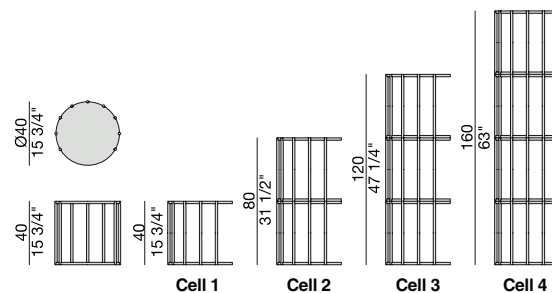

CELL

Marelli & Molteni

2010

Libreria oppure tavolino con struttura in massello di noce canaletta. Modulo singolo impilabile e girevole.

Bookcase or side table with frame in solid canaletta walnut. Individual stackable and swivel unit.

Beistelltisch oder Regal aus massivem Nussbaum Canaletta. Die Regale sind drehbar und können auch übereinander stehen.

Bibliothèque ou table basse en noyer canaletta massif. Les étagères sont pivotantes et peuvent être mis les uns sur les autres.

Librería o mesa auxiliar con estructura en nogal canaletta macizo. Módulo individual apilable y giratorio.