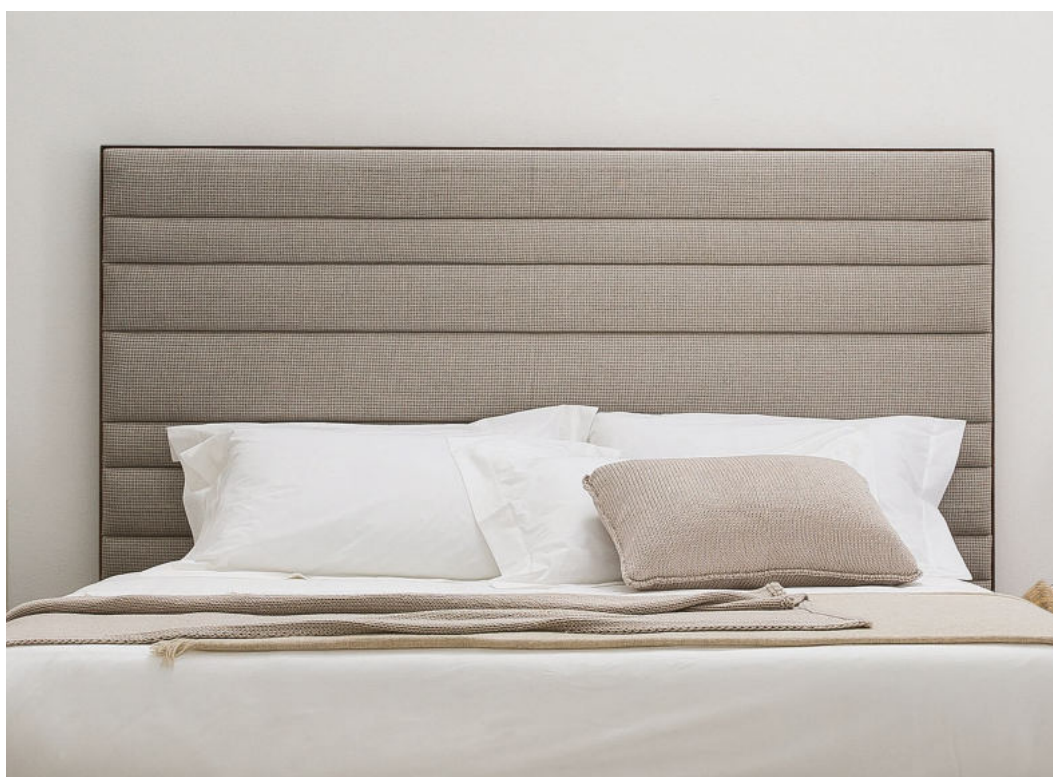

Testata letto imbottita nei tessuti della collezione con cornice in massello di noce canaletta. Fissata a muro. Retroilluminazione LED disponibile su richiesta.

Wall mounted bed head upholstered in the fabrics of the collection with frame in solid canaletta walnut. LED back light available on demand.

Kopfteil in den Stoffen der Kollektion mit Gestell aus massivem Nussbaum Canaletta. An der Wand befestigt. Mit der Möglichkeit der Kopfteil Hinterbeleuchtung mit LED zu beleuchten.

Tête de lit dans les tissus de la collection avec structure en noyer canaletta massif. Fixée au mur. Rétro éclairage LED sur demande.

Cabecera fijada a la pared revestida en las telas de la colección con marco de nogal canaletta macizo. Luz LED trasera disponible bajo petición.