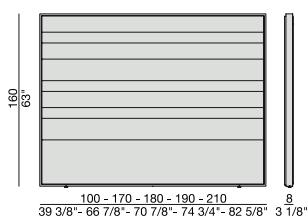

Testata letto imbottita nei tessuti della collezione con cornice in massello di noce canaletta. Fissata a muro. Retroilluminazione LED disponibile su richiesta.

Wall mounted bed head upholstered in the fabrics of the collection with frame in solid canaletta walnut. LED back light available on demand.

Kopfteil in den Stoffen der Kollektion mit Gestell aus massivem Nussbaum Canaletta. An der Wand befestigt. Mit der Möglichkeit der Kopfteil Hinterbeleuchtung mit LED zu beleuchten.

Tête de lit dans les tissus de la collection avec structure en noyer canaletta massif. Fixée au mur. Rétro éclairage LED sur demande.

Cabecera fijada a la pared revestida en las telas de la colección con marco de nogal canaletta macizo. Luz LED trasera disponible bajo petición.