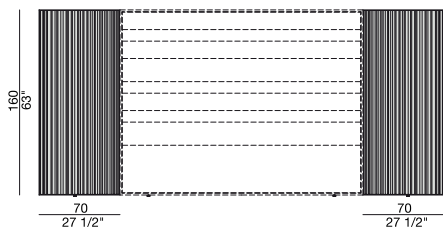

BOHEME LATERAL MODULES

Design M. Marconato & T. Zappa

TESTATA LETTO | BEDHEAD

2015

Moduli laterali in massello di noce canaletta per testata Bohème. E' possibile ridurre i moduli in larghezza e realizzare apposti fori per l'alloggio delle prese elettriche, nelle posizioni indicate.

Lateral modules in solid canaletta walnut for Bohème bed head. It is possible to reduce the width of the modules and to arrange cuts for the plugs management, in the positions required.

Seitlich Teil aus massivem Nussbaum Canaletta für Bohème Kopfteil. Mit der Möglichkeit die Breite der Teile zu reduzieren und die Löcher für Steckdosen in der gewünschter Position zu machen.

Élément latéral en noyer canaletta massif pour Bohème tête de lit. Possibilité de réduire la largeur des modules et de réaliser les trous pour les prises de courante dans les positions souhaitées.

Módulos laterales en nogal canaletta macizo para cabecera Bohème. Es posible reducir la longitud de los módulos y realizar los agujeros necesario para alojar los enchufes en las posiciones requeridas.