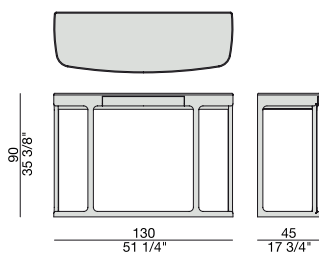

BLUSH

Design E. Gallina

CONSOLE | CONSOLE

2016

Console con cassetto con struttura in massello di frassino e piano in marmo.

Console with drawer with frame in solid ash wood and marble top.

Konsole mit Schublade mit Gestell aus massiver Esche und Marmorplatte.

Console avec tiroir avec structure en frêne massif et plateau en marbre.

Consola con cajón con estructura en fresno macizo y tapa en mármol.