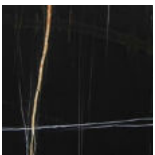

FRASSINO
Ash
tinto/stained
canaletta walnut

FRASSINO
Ash
tinto/stained wengé

FRASSINO
Ash
tinto/stained canapa

FRASSINO
Ash
tinto/stained caffè

Laccato opaco poro aperto | Matt Lacquered open pore

BIANCO
White
(RAL 9016)

AVORIO
Ivory
(RAL 1013)

ARGILLA
Argilla
(RAL 7006)

PIOMBO
Piombo
(NCS S5005G20Y)

NERO
Black
(RAL 9005)

GRANATA
Granata
(NCS S4050Y90R)

PISTACCHIO
Pistacchio
(PANTONE 5825)

AVIO
Avio
(PANTONE 5415)

IRON
Iron
(RAL 7011)

CIOCCOLATO
Chocolate
(RAL 8019)

Marmo | Marble

Emperador Dark

Calacatta Oro

Sahara Noir