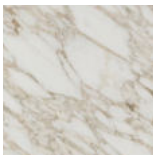

Console avec tiroir avec structure en frêne massif et plateau en marbre.

Consola con cajón con estructura en fresno macizo y tapa en mármol.

Essenze | Wood

FRASSINO NATURALE
Natural Ash

FRASSINO
Ash
tinto/stained moka

FRASSINO
Ash
tinto/stained
canaletta walnut

FRASSINO
Ash
tinto/stained wengé

FRASSINO
Ash
tinto/stained canapa

FRASSINO
Ash
tinto/stained caffè

Laccato opaco poro aperto | Matt Lacquered open pore

BIANCO
White
(RAL 9016)

AVORIO
Ivory
(RAL 1013)

ARGILLA
Argilla
(RAL 7006)

PIOMBO
Piombo
(NCS S5005G20Y)

NERO
Black
(RAL 9005)

GRANATA
Granata
(NCS S4050Y90R)

PISTACCHIO
Pistacchio
(PANTONE 5825)

AVIO
Avio
(PANTONE 5415)

IRON
Iron
(RAL 7011)

CIOCCOLATO
Chocolate
(RAL 8019)

Marmo | Marble

Emperador Dark

Calacatta Oro

Sahara Noir