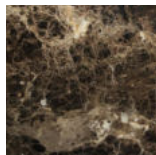

Console avec tiroir avec structure en frêne massif et plateau en marbre.

Consola con cajón con estructura en fresno macizo y tapa en mármol.

Essenze | Wood

FRASSINO NATURALE
Natural Ash

FRASSINO
Ash
tinto/stained moka

FRASSINO
Ash
tinto/stained
canaletta walnut

FRASSINO
Ash
tinto/stained wengé

FRASSINO
Ash
tinto/stained canapa

FRASSINO
Ash
tinto/stained caffè

Laccato opaco poro aperto | Matt Lacquered open pore

BIANCO
White
(RAL 9016)

AVORIO
Ivory
(RAL 1013)

ARGILLA
Argilla
(RAL 7006)

PIOMBO
Piombo
(NCS S5005G20Y)

NERO
Black
(RAL 9005)

GRANATA
Granata
(NCS S4050Y90R)

PISTACCHIO
Pistacchio
(PANTONE 5825)

AVIO
Avio
(PANTONE 5415)

IRON
Iron
(RAL 7011)

CIOCCOLATO
Chocolate
(RAL 8019)

Marmo | Marble

Emperador Dark

Calacatta Oro

Sahara Noir