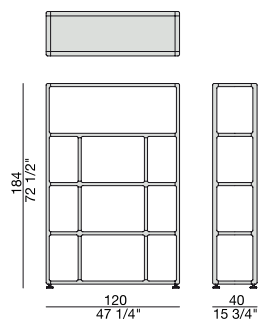

BIBLO

Design T. Colzani

LIBRERIA | BOOKCASE

2015

Libreria con struttura in massello di noce canaletta. I ripiani possono essere tinti oppure laccati in una finitura diversa dalla struttura.

Bookcase with frame in solid canaletta walnut. The shelves can be stained or lacquered in a different finish from the frame.

Regal mit Gestell aus massivem Nussbaum Canaletta. Die Boden können auch in eine verschiedene Ausführung gebeizt oder lackiert sein.

Bibliothèque avec structure en noyer canaletta massif. Les étagères peuvent être teintés ou laqués dans une autre finition différente de la structure.

Estantería con estructura de nogal canaletta macizo. Los estantes se pueden teñir o lacar en un acabado diferente de la estructura.