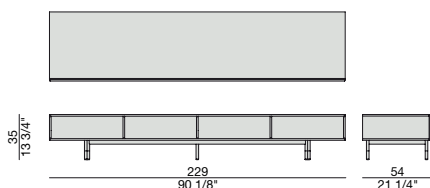

Porta TV in noce canaletta con quattro vani (possibilità di inserire massimo quattro BAYUS CASSETTO 4), Profili in legno massello. Base in metallo Bronzoro e puntali in ottone spazzolato.

TV stand in canaletta walnut with four compartments (with the possibility to insert four BAYUS DRAWERS 4 maximum). Solid edges. Bronzoro finished metal base with end feet in brushed brass.

Fernsehmöbelstück aus Nussbaum Canaletta mit vier Fächern (es können maximal vier BAYUS SCHUBLADEN 4 eingefügt werden). Profil in massivem Nussbaum Canaletta. Gestell aus Metall mit Bronzoro Finish und Spitzen in gebürstetem Messing.

Porte TV en noyer canaletta avec quatre compartiments (possibilité d'insérer quatre BAYUS TIROIRS 4 au maximum) avec profils en noyer canaletta massif. Base en finition Bronzoro et pieds en cuivre brossé.

Banco porta TV de nogal canaletta con cuatro compartimentos (posibilidad de insertar hasta cuatro cajones BAYUS 4). Bordes macizos. Base de metal Bronzoro y pies en latón cepillado.