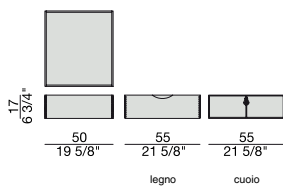

BAYUS 4-TV CASSETTO

Design G. & O. Buratti

CASSETTO | DRAWER

2017

Cassetto in noce canaletta con frontale in legno o in cuoio. Maniglia in pelle intrecciata con tecnica scoubidou e dettaglio in metallo.

Drawer in canaletta walnut with wooden or Cuoio leather front. Handle in scoubidou braided leather with metal detail.

Schublade aus Nussbaum Canaletta und Fronten mit Holz oder Cuoio. Griff mit Scobidou-Technik geflochtenem Leder und Metalldetails.

Tiroir en noyer canaletta avec façade en bois ou cuir. Poignée tressé avec la technique du scoubidou et détail en métal.

Cajón en nogal canaletta con frente de madera o en cuero. Tirador en piel entrelazada con técnica scoubidou con detalle en metal.