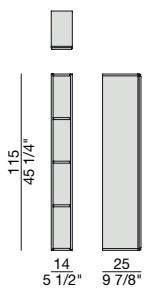

Pensile a giorno in noce canaletta con quattro vani. Profili in legno massello.

Wall unit in canaletta walnut with four open compartments. Solid edges.

Hängeschrank aus Nussbaum Canaletta mit vier Fächern. Profil in massivem Nussbaum Canaletta.

Module étagères en noyer canaletta avec quatre compartiments. Profils en bois massif.

Módulo de pared en nogal canaletta con cuatro compartimentos. Bordes macizos.

Essenze | Wood

NOCE CANALETTA
Canaletta Walnut