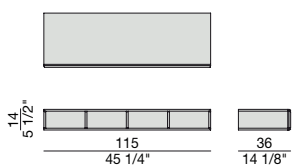

BAYUS 6

Design G. & O. Buratti

PENSILE | WALL UNIT

2018

Pensile in noce canaletta con due vani (possibilità di inserire massimo due BAYUS CASSETTO 5-6). Profili in legno massello.

Shelf in canaletta walnut with two compartments (with the possibility to insert maximum two BAYUS DRAWERS 5-6). Solid edges.

Hängeschrank aus Nussbaum Canaletta mit zwei Staufächern (es können maximal zwei BAYUS SCHUBLADEN 5-6 eingefügt werden). Profil aus massivem Nussbaum Canaletta.

Etagère en noyer canaletta avec deux compartiments (avec la possibilité d'insérer deux BAYUS TIROIRS 5-6 au maximum), avec profils en bois massif.

Estante en nogal canaletta con dos compartimentos (posibilidad de insertar hasta dos cajones BAYUS 5-6). Bordes macizos.