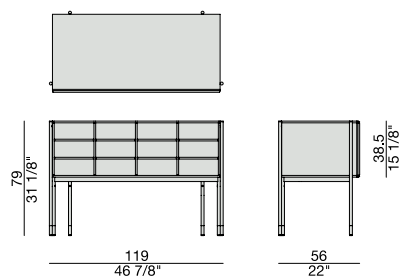

BAYUS 3

Design G. & O. Buratti

CASSETTIERA | CHEST OF DRAWERS

2017

Cassettiera in noce canaletta con dodici vani (possibilità di inserire massimo dodici cassetti BAYUS). Profili piano e divisori vani in massello di noce canaletta. Base in metallo bronzoro e puntali in ottone spazzolato.

Chest of drawers in canaletta walnut with twelve compartments (with the possibility to insert twelve BAYUS DRAWER maximum). Top edges and compartments dividers in solid canaletta walnut. Bronzoro metal base and brushed brass end-feet.

Kommode für Utensilien in Nussbaum canaletta, mit zwölf Fächer und der Möglichkeit zusätzlich maximal zwölf "Bayus Schubladenboxen" einzusetzen. Kanten der oberen Abdeckplatte und Trennwände in massivem Nussbaum canaletta. Untergestell in Bronzoro Metall mit Endstücken in gebürstetem Messing.

Commode en noyer canaletta avec douze compartiments (possibilité d'insérer douze BAYUS tiroirs maximum). Base en métal bronzoro et embouts en cuivre brossé.

Cómoda de nogal canaletta con doce huecos (es posible poner máximo doce cajones Bayus). Bordes de la tapa y divisorios en nogal canaletta macizo. Base en metal bronzoro con puntales en latón cepillado.