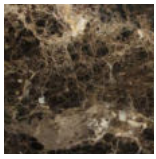

## Laccato opaco poro aperto/chiuso | Matt Lacquered open/closed pore

BIANCO  
White  
(RAL 9016)

AVORIO  
Ivory  
(RAL 1013)

ARGILLA  
Argilla  
(RAL 7006)

PIOMBO  
Piombo  
(NCS S5005G20Y)

NERO  
Black  
(RAL 9005)

GRANATA  
Granata  
(NCS S4050Y90R)

PISTACCHIO  
Pistacchio  
(PANTONE 5825)

AVIO  
Avio  
(PANTONE 5415)

IRON  
Iron  
(RAL 7011)

CIOCCOLATO  
Chocolate  
(RAL 8019)

## Marmo | Marble

Emperador Dark

Calacatta Oro

Sahara Noir

## Cristallo Extrachiario Acidato Retroverniciato | *Extralight Frosted Backcoated glass*

BIANCO  
White

GRANATA  
Garnet red

ARGILLA  
Mud

IRON  
Iron Grey