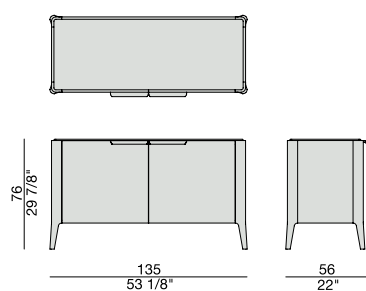

ATLANTE 6

Design G. & O. Buratti

CREDENZA | SIDEBORD

2019

Credenza in noce canaletta o frassino con due ante in legno e piano in marmo, in legno o in cristallo acidato retroverniciato. Ripiani interni in cristallo.

Sideboard in canaletta walnut or ash with two wooden doors and top in marble, wood or frosted glass backcoated. Glass internal shelves.

Anrichte aus Nussbaum Canaletta oder Esche, mit zwei Holztüren und Marmor-, Holz- oder satinierte hinterlackierte Glasplatte. Innerenboden aus Glas.

Meuble en noyer canaletta ou frêne avec deux portes en bois et plateau en marbre, en bois ou en verre dépoli rétro verni. Étagères intérieures en verre.

Aparador en nogal canaletta o fresno con dos puertas de madera y tapa de mármol, madera o en cristal al ácido retrobarnizado. Estantes interiores en cristal.