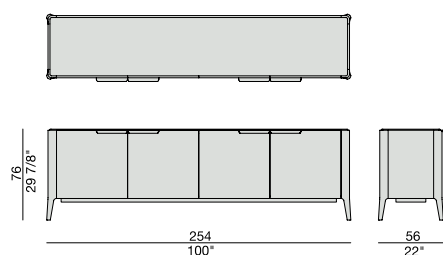

Credenza in noce canaletta o frassino con quattro ante in cristallo fumé e piano in marmo, in legno o in cristallo acidato retroverniciato. Interno attrezzato con ripiani in cristallo. Illuminazione interna con LED dimmerabile con trasformatore 110/220 volt.

Sideboard in solid canaletta walnut or ash with four smoked glass doors. Top is available in marble, wood or frosted backcoated glass. The inside is equipped with glass shelves. Internal dimmer LED lighting with transformer 110/220 Volts.

Anrichte aus massivem Nussbaum canaletta oder Esche, mit vier Türen aus Glas. Die obere Platte ist in den Ausführungen Marmor, Holz, oder satiniertes, hinterlackiertes Glas erhältlich. Die Inneneinteilung besteht aus Glasböden und einer Dimmer LED Beleuchtung mit Trafo für 110/220 Volt.

Meuble en noyer canaletta ou frêne avec quatre portes en verre fumé et plateau en marbre, bois ou verre dépoli rétro verni. Intérieur équipé avec étagères en verre. Éclairage intérieure en LED avec transformateur 110/220 volt.

Aparador de nogal canaletta o fresno con cuatro puertas en cristal ahumado con tapa de mármol, de madera o de cristal al ácido retrobarnizado. Interior equipado con repisas de cristal. Iluminación interna con LED regulable con transformador 110/220 volt.