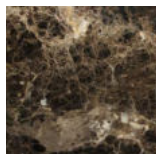

NOCE CANALETTA
Canaletta Walnut

NOCE CANALETTA
Canaletta Walnut
tinto/stained moka

NOCE CANALETTA
Canaletta Walnut
tinto/stained wengé

Laccato opaco poro aperto/chiuso | Matt Lacquered open/closed pore

BIANCO
White
(RAL 9016)

AVORIO
Ivory
(RAL 1013)

ARGILLA
Argilla
(RAL 7006)

PIOMBO
Piombo
(NCS S5005G20Y)

NERO
Black
(RAL 9005)

GRANATA
Granata
(NCS S4050Y90R)

PISTACCHIO
Pistacchio
(PANTONE 5825)

AVIO
Avio
(PANTONE 5415)

IRON
Iron
(RAL 7011)

CIOCCOLATO
Chocolate
(RAL 8019)

Marmo | Marble

Emperador Dark

Calacatta Oro

Sahara Noir

Cristallo Extrachiario Acidato Retroverniciato | *Extralight Frosted Backcoated glass*

BIANCO
White

GRANATA
Garnet red

ARGILLA
Mud

IRON
Iron Grey

Cristallo Acidato Retroverniciato | *Frosted Backcoated glass*

NERO
Black