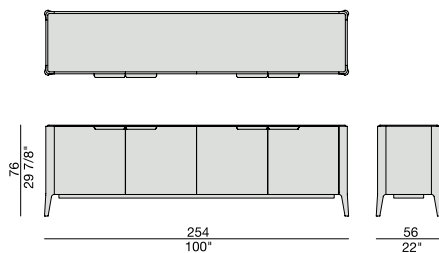

Credenza in noce canaletta o frassino con quattro ante in legno e piano in marmo, in legno o in cristallo acidato retroverniciato. Interno attrezzato con ripiani in cristallo.

Sideboard in solid canaletta walnut or ash with four wooden doors. Top is available in marble, wood or frosted backcoated glass. The inside is equipped with glass shelves.

Anrichte aus massivem Nusssbaum canaletta oder Esche, mit vier Türen aus Holz. Die obere Platte ist in den Ausführungen Marmor, Holz, oder satiniertes, hinterlackiertes Glas erhältlich. Die Inneneinteilung besteht aus Glasböden.

Meuble en noyer canaletta avec quatre portes en bois et plateau en marbre, bois ou verre dépoli rétro verni. Intérieur équipé avec étagères en verre.

Aparador de cuatro puertas en nogal canaletta con tapa de mármol, de madera o de cristal al ácido retrobarnizado. Interior equipado con repisas de cristal.