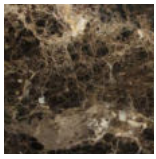

NOCE CANALETTA
Canaletta Walnut

NOCE CANALETTA
Canaletta Walnut
tinto/stained moka

NOCE CANALETTA
Canaletta Walnut
tinto/stained wengé

Laccato opaco poro aperto/chiuso | Matt Lacquered open/closed pore

BIANCO
White
(RAL 9016)

AVORIO
Ivory
(RAL 1013)

ARGILLA
Argilla
(RAL 7006)

PIOMBO
Piombo
(NCS S5005G20Y)

NERO
Black
(RAL 9005)

GRANATA
Granata
(NCS S4050Y90R)

PISTACCHIO
Pistacchio
(PANTONE 5825)

AVIO
Avio
(PANTONE 5415)

IRON
Iron
(RAL 7011)

CIOCCOLATO
Chocolate
(RAL 8019)

Marmo | Marble

Emperador Dark

Calacatta Oro

Sahara Noir

Cristallo Extrachiario Acidato Retroverniciato | *Extralight Frosted Backcoated glass*

BIANCO
White

GRANATA
Garnet red

ARGILLA
Mud

IRON
Iron Grey

Cristallo Acidato Retroverniciato | *Frosted Backcoated glass*

NERO
Black