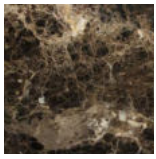

NOCE CANALETTA
Canaletta Walnut
tinto/stained moka

NOCE CANALETTA
Canaletta Walnut
tinto/stained wengé

Laccato opaco poro aperto/chiuso | Matt Lacquered open/closed pore

BIANCO
White
(RAL 9016)

AVORIO
Ivory
(RAL 1013)

ARGILLA
Argilla
(RAL 7006)

PIOMBO
Piombo
(NCS S5005G20Y)

NERO
Black
(RAL 9005)

GRANATA
Granata
(NCS S4050Y90R)

PISTACCHIO
Pistacchio
(PANTONE 5825)

AVIO
Avio
(PANTONE 5415)

IRON
Iron
(RAL 7011)

CIOCCOLATO
Chocolate
(RAL 8019)

Marmo | Marble

Emperador Dark

Calacatta Oro

Sahara Noir

Cristallo Extrachiario Acidato Retroverniciato | *Extralight Frosted Backcoated glass*

BIANCO
White

GRANATA
Garnet red

ARGILLA
Mud

IRON
Iron Grey

Cristallo Acidato Retroverniciato | *Frosted Backcoated glass*

NERO
Black