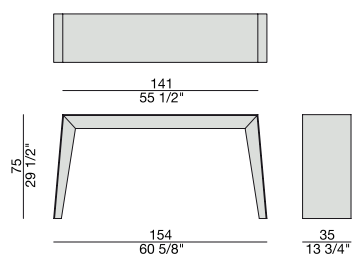

Console in noce canaletta o rovere spessart.

Console in canaletta walnut or spessart oak.

Konsole aus Nussbaum canaletta oder Eiche Spessart.

Console en noyer canaletta ou chêne Spessart.

Consola en nogal canaletta o roble spessart.