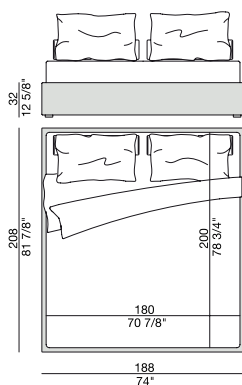

APOLLO 32

Design O. Moon

GIROLETTO | BED BASE

Struttura giroletto rivestita nei tessuti della collezione completa di rete a doghe in legno.

Upholstered slatted bed base.

Lattenrost bezogen aus den Stoffen der Kollektion.

Sommier à lattes revêtu dans les tissus de la collection.

Somier con duelas tapizado en las telas de la colección.