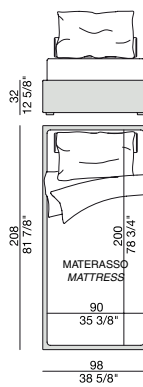

APOLLO 32

Design O. Moon

GIROLETTO | BED BASE

Struttura giroletto rivestita nei tessuti della collezione completa di rete a doghe in legno.

Upholstered slatted bed base.

Lattenrost bezogen aus den Stoffen der Kollektion.

Sommier à lattes revêtu dans les tissus de la collection.

Somier con duelas tapizado en las telas de la colección.