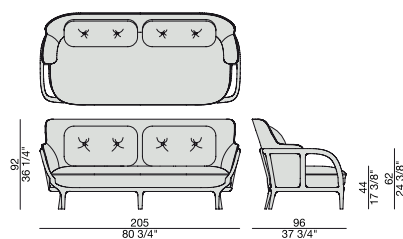

Divano con struttura in massello di noce canaletta e rivestimento sfoderabile nei tessuti della collezione. Con due cuscini per schienale in piuma con bottone in noce canaletta. Possibilità di combinare tessuti diversi per struttura e cuscini.

Sofa with frame in solid canaletta walnut and removable cover in the fabrics of the collection. Two feather filled back cushions with button in canaletta walnut included. It is possible to combine different fabrics for seat and cushions.

Sofa mit Gestell aus massivem Nussbaum Canaletta und abnehmbarem Bezug in den Stoffen der Kollektion. Mit zwei Rückenissen mit Federfüllung und Knöpfen aus Nussbaum Canaletta. Mit der Möglichkeit verschiedene Stoffe für Polster- und Kissenbezüge zu wählen.

Sofa avec structure en noyer canaletta massif et revêtement déhoussable dans les tissus de la collection. Avec deux coussins pour dossier en plume et boutons en noyer canaletta. Possibilité de combiner tissus différents entre la structure et les coussins.

Sofá con estructura en nogal canaletta macizo y revestimiento desenfundable en las telas de la colección. Con dos cojines para respaldo en pluma con botón de nogal canaletta. Posibilidad de combinar telas diferentes entre asiento y cojines.