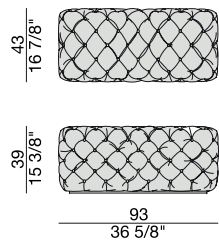

ALCIDE 93X43

Design O. Moon

POUF | POUF

2013

Pouf con lavorazione capitonné nei tessuti della collezione.

Pouf with capitonné in the fabrics of the collection.

Pouf mit Capitonné in den Stoffen der Kollektion.

Pouf avec capitonné dans les tissus de la collection.

Pouf en capitoné en las telas de la colección.