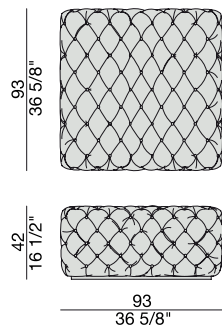

ALCIDE 93X93

Design O. Moon

POUF | POUF

2013

Pouf con lavorazione capitonné nei tessuti della collezione.

Pouf with capitonné in the fabrics of the collection.

Pouf mit Capitonné in den Stoffen der Kollektion.

Pouf avec capitonné dans les tissus de la collection.

Pouf en capitoné en las telas de la colección.