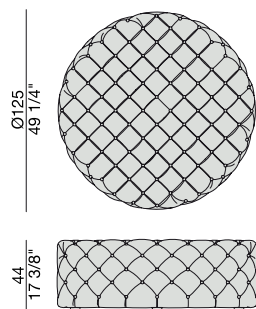

ALCIDE Ø125

Design O. Moon

POUF | POUF

2013

Pouf con lavorazione capitonné nei tessuti della collezione.

Pouf with capitonné in the fabrics of the collection.

Pouf mit Capitonné in den Stoffen der Kollektion.

Pouf avec capitonné dans les tissus de la collection.

Pouf en capitoné en las telas de la colección.