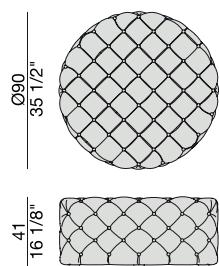

ALCIDE Ø90

Design O. Moon

POUF | POUF

2013

Pouf con lavorazione capitonné nei tessuti della collezione.

Pouf with capitonné in the fabrics of the collection.

Pouf mit Capitonné in den Stoffen der Kollektion.

Pouf avec capitonné dans les tissus de la collection.

Pouf en capitoné en las telas de la colección.