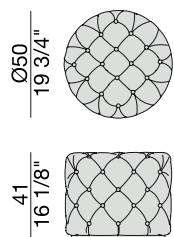

ALCIDE Ø50

Design O. Moon

POUF | POUF

2013

Pouf con lavorazione capitonné nei tessuti della collezione.

Pouf with capitonné in the fabrics of the collection.

Pouf mit Capitonné in den Stoffen der Kollektion.

Pouf avec capitonné dans les tissus de la collection.

Pouf en capitoné en las telas de la colección.