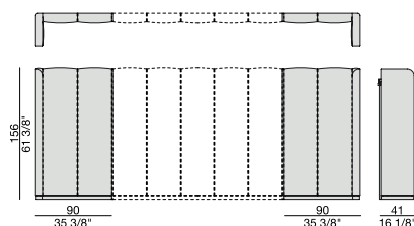

*Upholstered bedhead in the fabrics of the collection with lateral profiles and base in canaletta walnut. It is possible to arrange cuts for the plugs management.*

*Kopfteil gepolstert in den Stoffen der Kollektion mit Profil und Gestell aus Nussbaum canaletta. Mit der Möglichkeit die Locher für Steckendosen zu machen. Mit der Möglichkeit in der Kundenspezifischen Größe.*

*Tête de lit avec revêtement dans les tissus de la collection avec profil et base en noyer canaletta. Possibilité de réaliser des trous pour les prises électriques.*

*Cabecera tapizada y revestida en las telas de la colección con perfiles laterales y zócalo en nogal canaletta. Es posible realizar agujeros para alojar los enchufes. Se ruega pedir cotización para cabeceras a medida.*

**Testata Aida**  
**Aida bedhead**

**Testata Aida modulo laterale**  
**Aida side unit**