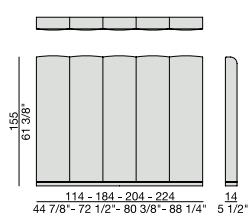

Testata letto imbottita e rivestita nei tessuti della collezione con profilo e zoccolo in noce canaletta. E' possibile realizzare dei fori per alloggiare le prese elettriche. Possibilità di realizzazioni su misura, richiedere quotazione.

Upholstered bedhead in the fabrics of the collection with lateral profiles and base in canaletta walnut. It is possible to arrange cuts for the plugs management.

Kopfteil gepolstert in den Stoffen der Kollektion mit Profil und Gestell aus Nussbaum canaletta. Mit der Möglichkeit die Locher für Steckendosen zu machen. Mit der Möglichkeit in der Kundenspezifischen Größe.

Tête de lit avec revêtement dans les tissus de la collection avec profil et base en noyer canaletta. Possibilité de réaliser des trous pour les prises électriques.

Cabecera tapizada y revestida en las telas de la colección con perfiles laterales y zócalo en nogal canaletta. Es posible realizar agujeros para alojar los enchufes. Se ruega pedir cotización para cabeceras a medida.

Testata Aida
Aida bedhead