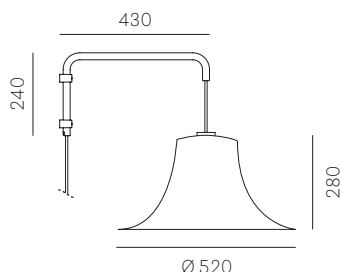

DESIGN

Alberto Basaglia Natalia Rota Nodari

kg 2,5