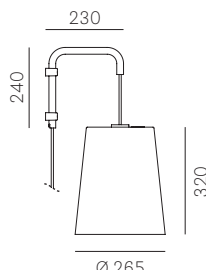

DESIGN
Alberto Basaglia Natalia Rota Nodari

MATERIALS

Materiali
Materialien
Matériaux
Materiales

• DIFFUSER - DIFFUSORE - DIFFUSOR - DIFFUSEUR - DIFUSOR

PC - Polycarbonate
Polycarbonato / Polykarbonat / Polycarbonate / Policarbonato

TECHNOLOGY - TECNOLOGIA - TECHNOLOGIE - TECHNOLOGIE - TECNOLOGÍA

Injection moulding
Stampaggio ad iniezione / Spritzgießen / Moulage sous injection / Molde de inyección