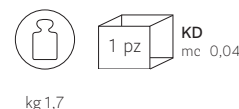

DESIGN
Alberto Basaglia Natalia Rota Nodari

MATERIALS

Materiali
Materialien
Matériaux
Materiales

• DIFFUSER - DIFFUSORE - DIFFUSOR - DIFFUSEUR - DIFUSOR

PC - Polycarbonate
Polycarbonato / Polykarbonat / Polycarbonate / Policarbonato

TECHNOLOGY - TECNOLOGIA - TECHNOLOGIE - TECHNOLOGIE - TECNOLOGÍA

Injection moulding
Stampaggio ad iniezione / Spritzgießen / Moulage sous injection / Molde de inyección