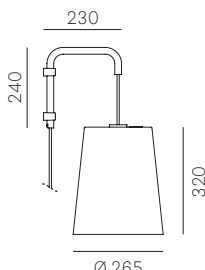

DESIGN
Alberto Basaglia Natalia Rota Nodari

MATERIALS

Materiali
Materialien
Matériaux
Materiales

• DIFFUSER - DIFFUSORE - DIFFUSOR - DIFFUSEUR - DIFUSOR

PC - Polycarbonate
Polycarbonato / Polykarbonat / Polycarbonate / Policarbonato

TECHNOLOGY - TECNOLOGIA - TECHNOLOGIE - TECHNOLOGIE - TECNOLOGÍA

Injection moulding
Stampaggio ad iniezione / Spritzgießen / Moulage sous injection / Molde de inyección