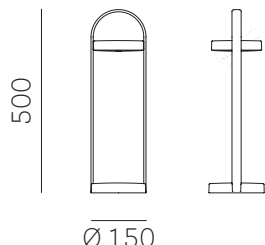

# Giravolta 1799/50

**PEDRALI**  
THE ITALIAN ESSENCE

DESIGN

Alberto Basaglia Natalia Rota Nodari

IP65

kg 0,7

mc 0,006

All dimensions are expressed in millimeters.  
Tutte le dimensioni sono espresse in millimetri.

#### Black, length 1,3 mtrs, with micro USB cable and battery charger with Europlug type C (europlug 7/16), for indoor use

Nero, lunghezza 1,3 m, con presa micro USB e carica batterie con spina europea bipolare (eurospina 7/16), per uso interno / Schwarz, Länge 1,3 m, mit micro USB Steckdose und Akku mit europäischer bipolaren Steckdose (7/16), für Innenbereich (Kabel) / Noir, longueur 1,3 m avec prise micro USB et chargeur de batteries avec épine bipolaire (euro épine 7/16), pour usage intérieur / Negro, largo 1,3 m, con enchufe micro USB y cargador con clavija bipolar europea (Euro-clavija 7/16), para empleo interior