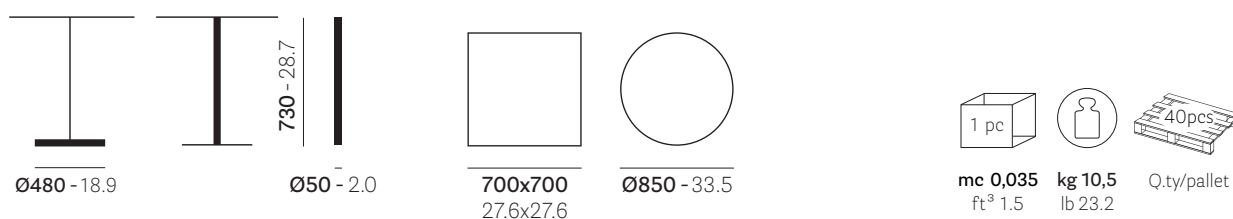

Bold

4753 - 4750 - 4754

Indoor

DESIGN
Pedrali R&D

PEDRALI[®]
THE ITALIAN ESSENCE

100% MADE IN ITALY

Bold table base with cast iron base and steel tube, powder coating

Basamento Bold con base in ghisa e tubo in acciaio verniciati a polvere / Tischgestell Bold mit Bodenplatte aus Gusseisen und Rohr aus Edelstahl mit pulverbeschichtet / Piètement Bold avec base en fonte et tube en acier époxy à poudre / Pie de mesa Bold con base de hierro fundido y tubo de acero barnizados en polvo

mm - in

• 4753

TOP MAX

• 4750

• 4754

Reproduction of this document is strictly prohibited without prior written authorisation from Pedrali SpA. Sizes, weights and finishes may change without previous notice.
È vietata la riproduzione del seguente documento senza previa autorizzazione scritta da parte di Pedrali SpA. Dimensioni, pesi e finiture possono variare senza alcun preavviso.