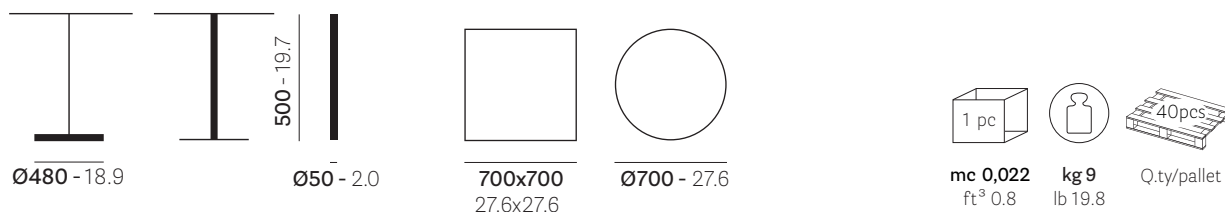

Bold

4753 - 4750 - 4754

Indoor

DESIGN
Pedrali R&D

PEDRALI[®]
THE ITALIAN ESSENCE

100% MADE IN ITALY

Bold table base with cast iron base and steel tube, powder coating

Basamento Bold con base in ghisa e tubo in acciaio verniciati a polvere / Tischgestell Bold mit Bodenplatte aus Gusseisen und Rohr aus Edelstahl mit pulverbeschichtet / Piètement Bold avec base en fonte et tube en acier époxy à poudre / Pie de mesa Bold con base de hierro fundido y tubo de acero barnizados en polvo

mm - in

• 4753

TOP MAX

• 4750

• 4754

Reproduction of this document is strictly prohibited without prior written authorisation from Pedrali SpA. Sizes, weights and finishes may change without previous notice.
È vietata la riproduzione del seguente documento senza previa autorizzazione scritta da parte di Pedrali SpA. Dimensioni, pesi e finiture possono variare senza alcun preavviso.