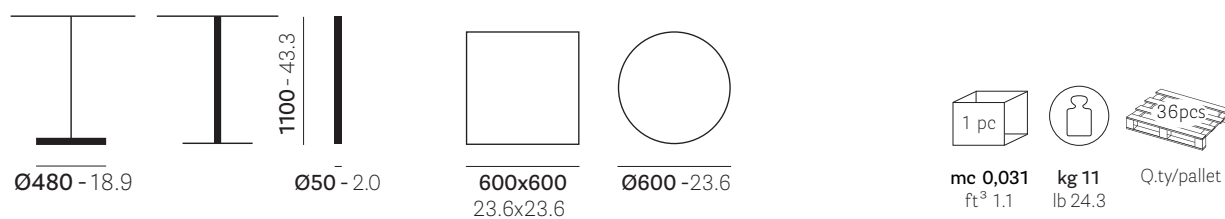

mm - in

• 4753

TOP MAX

• 4750

• 4754

Reproduction of this document is strictly prohibited without prior written authorisation from Pedrali SpA. Sizes, weights and finishes may change without previous notice.
È vietata la riproduzione del seguente documento senza previa autorizzazione scritta da parte di Pedrali SpA. Dimensioni, pesi e finiture possono variare senza alcun preavviso.