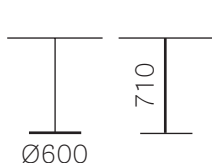

# Arki-base ARK4\_VER

**PEDRALI**  
THE ITALIAN ESSENCE

DESIGN  
Pedrali R&D

kg 8,7

mc 0,031

Q.ty/pallet