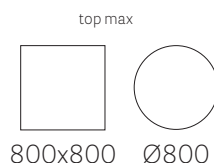

# Arki-base ARK4\_VER

**PEDRALI**  
THE ITALIAN ESSENCE

DESIGN  
Pedrali R&D

kg 8,7

mc 0,031

Q.ty/pallet