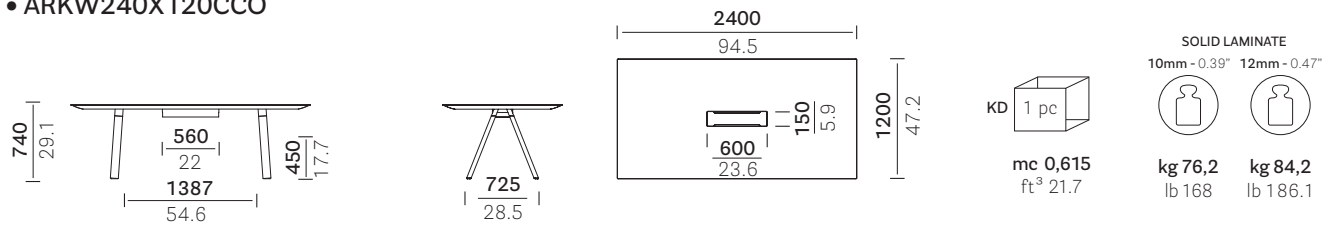

• ARKW240X120CCO