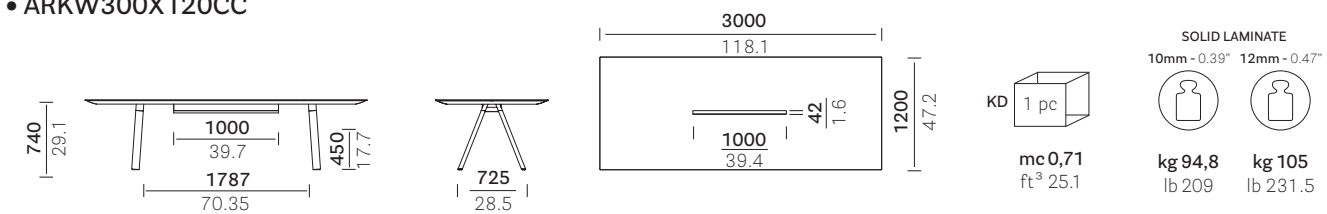

• ARKW300X120CC *